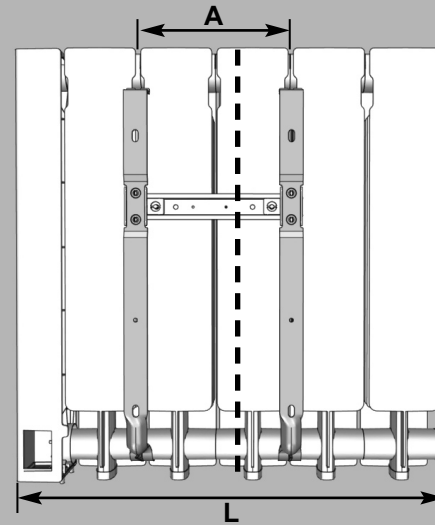

40026516

Instructions de montage 03/08/23 PVA
 Original mounting instruction 08/03/23 PVA

	L (mm)	A (mm)	B (mm)	C (mm)
500 W	474	200	73	127
750 W	474	200	73	127
1000 W	574	200	123	77
1250 W	774	400	223	177
1500 W	874	400	173	227
2000 W	1174	800	423	377