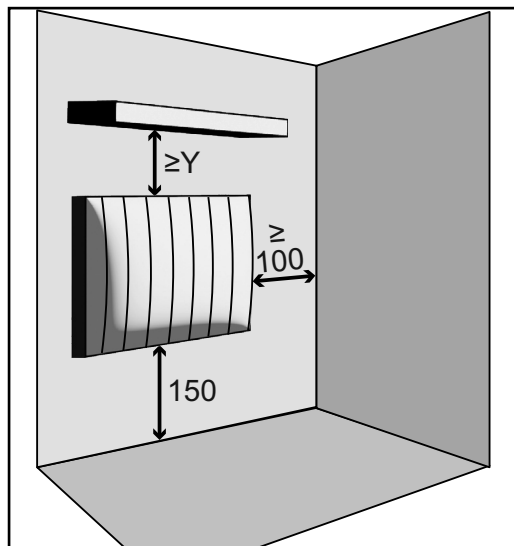

40026603

Instructions de montage originales 31/01/25 PVA
Original mounting instruction 01/31/25 PVA

	Percalé					Taffetas					TAKD/CF TADE/CF - TAD/CF				
	L (mm)	H (mm)	A (mm)	B (mm)	Y (mm)	L (mm)	H (mm)	A (mm)	B (mm)	Y (mm)	L (mm)	H (mm)	A (mm)	B (mm)	Y (mm)
500 W											429	575	160	52	100
750 W	472	575	160	88	100	388	580	100	33	150	509		160	92	
1000 W	552		160	48		488		200	83		669		400	172	
1250 W											829		400	172	
1500 W	792	575	400	168	100	688	580	400	183	150	909		400	212	
2000 W	1192		800	368		888		400	183		1309		800	412	