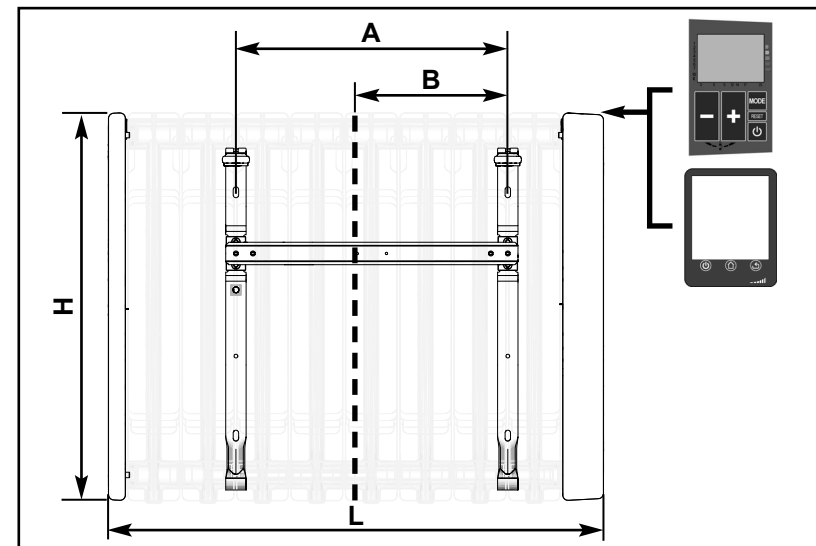

40026603

Instructions de montage originales 31/01/25 PVA
Original mounting instruction 01/31/25 PVA

	Percalé					Taffetas					TAKD/CF TADE/CF - TAD/CF				
	L (mm)	H (mm)	A (mm)	B (mm)	Y (mm)	L (mm)	H (mm)	A (mm)	B (mm)	Y (mm)	L (mm)	H (mm)	A (mm)	B (mm)	Y (mm)
500 W											429	575	160	52	100
750 W	472	575	160	88	100	388	580	100	33	150	509		160	92	
1000 W	552		160	48		488		200	83		669		400	172	
1250 W											829		400	172	
1500 W	792	575	400	168	100	688	580	400	183	150	909		400	212	
2000 W	1192		800	368		888		400	183		1309		800	412	