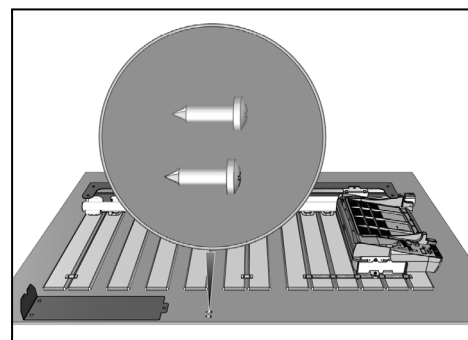

40019767

Instructions de montage originales
Original mounting instruction

26/06/26
06/26/26

PVA
PVA

TXCL / TXCR (IFS)

P(w)	H	A
500	873	698
750	1251	1076
1000	1745	1570

TXCL

TXCR