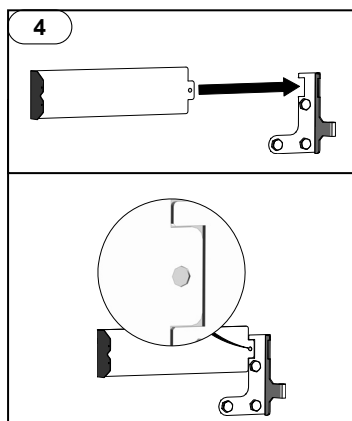

40019767

Instructions de montage originales
Original mounting instruction

26/06/26
06/26/26

PVA
PVA

TXCL / TXCR (IFS)

P(w)	H	A
500	873	698
750	1251	1076
1000	1745	1570

TXCL

TXCR