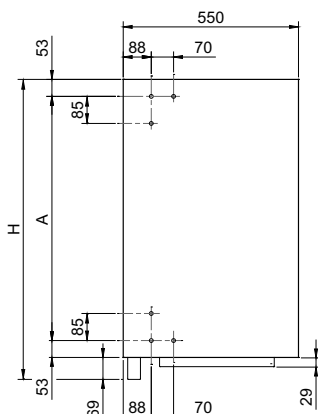

40019767

Instructions de montage originales
Original mounting instruction

26/06/26
06/26/26

PVA
PVA

TXCL / TXCR (IFS)

P(w)	H	A
500	873	698
750	1251	1076
1000	1745	1570

TXCL

TXCR