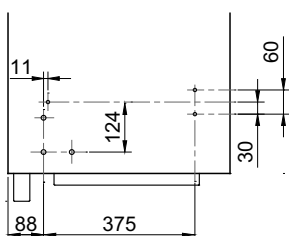

40019767

Instructions de montage originales
Original mounting instruction

26/06/26
06/26/26

PVA
PVA

TXCL / TXCR (IFS)

P(w)	H	A
500	873	698
750	1251	1076
1000	1745	1570

TXCL

TXCR

TXCL

TXCR