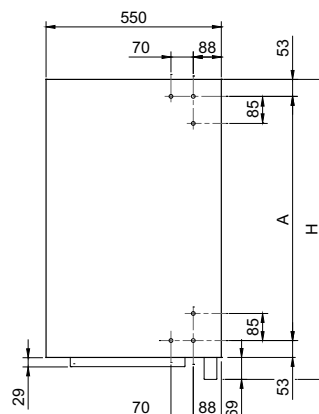

40019767

Instructions de montage originales
Original mounting instruction

26/06/26
06/26/26

PVA
PVA

TXCL / TXCR (IFS)

P(w)	H	A
500	873	698
750	1251	1076
1000	1745	1570

TXCL

TXCR