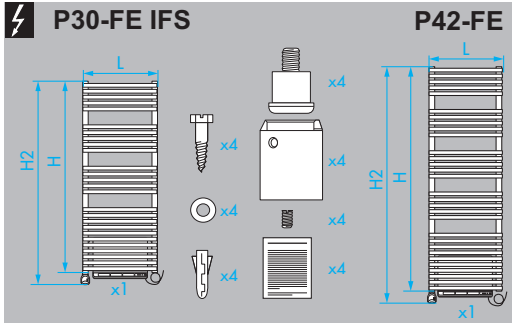

P30-F IFS

L	496
N=L · 38	458
H	1161
H1	1198
H2	1681
H3	1761
H4	1718
H5	1798

P42F

L	496
N=L · 38	458
H	1201
H1	1238
H2	1521
H3	1558
H4	1761
H5	1798

P30-FE IFS

L	496
H	921
H2	1198
H3	1161
H4	1681
H5	1761
H6	1718
H7	1798

P42-FE

L	496
H	1201
H2	1238
H3	1521
H4	1558
H5	1761
H6	1798

Z23140

Instructions de montage
 Installation instructions
 Montagehandleiding

Original mounting instruction 10/01/12 PVA

TEFERON

Ø 8 mm

~1m