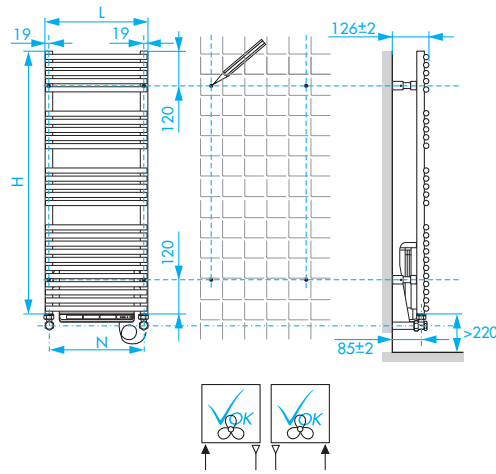

P30-F IFS

L	496
N=L · 38	458
H	1161
H1	1198
H2	1681
H3	1761
H4	1718
H5	1798

P42F

L	496
N=L · 38	458
H	1201
H1	1238
H2	1521
H3	1558
H4	1761
H5	1798

P30-FE IFS

L	496
H	921
H2	1198
H3	1161
H4	1681
H5	1761
H6	1718
H7	1798

P42-FE

L	496
H	1201
H2	1238
H3	1521
H4	1558
H5	1761
H6	1798

Z23140

Instructions de montage
 Installation instructions
 Montagehandleiding

Original mounting instruction 10/01/12 PVA

TEFERON

Ø 8 mm

~1m