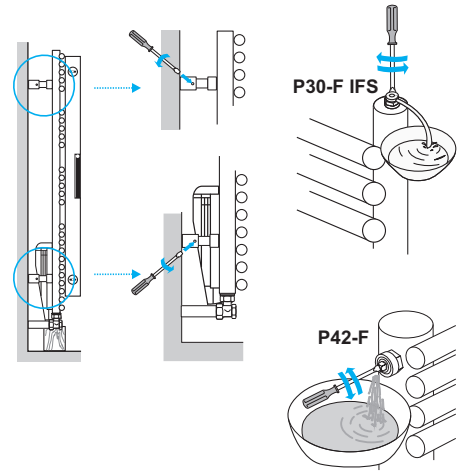

P30-F IFS

L	496
N=L · 38	458
H	1161
H1	1198
H2	1681
H3	1761
H4	1718
H5	1798

P42F

L	496
N=L · 38	458
H	1201
H1	1238
H2	1521
H3	1558
H4	1761
H5	1798

P30-FE IFS

L	496
H	921
H2	1198
H3	1161
H4	1681
H5	1761
H6	1718
H7	1798

P42-FE

L	496
H	1201
H2	1238
H3	1521
H4	1558
H5	1761
H6	1798

Z23140

Instructions de montage
 Installation instructions
 Montagehandleiding

Original mounting instruction 10/01/12 PVA

TEFERON

Ø 8 mm

~1m