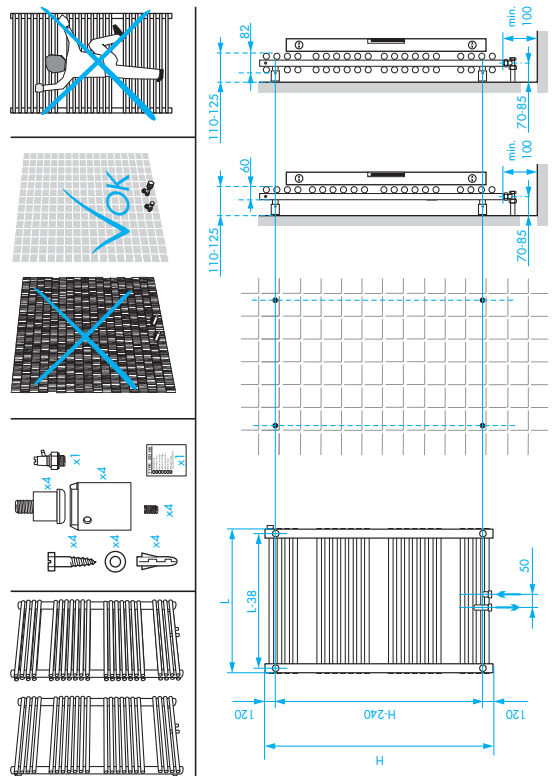

P30-F IFS

L	496
N=L · 38	458
H	1161
H1	1198
H2	1681
H3	1761
H4	1718
H5	1798

P42F

L	496
N=L · 38	458
H	1201
H1	1238
H2	1521
H3	1558
H4	1761
H5	1798

P30-FE IFS

L	496
H	921
H2	1198
H3	1161
H4	1681
H5	1761
H6	1718
H7	1798

P42-FE

L	496
H	1201
H2	1238
H3	1521
H4	1558
H5	1761
H6	1798

Z23140

Instructions de montage
 Installation instructions
 Montagehandleiding

Original mounting instruction 10/01/12 PVA

TEFERON

Ø 8 mm

~1m