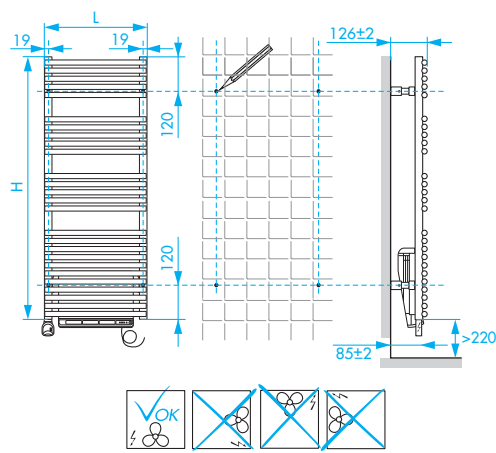

P30-F IFS

L	496
N=L · 38	458
H	1161
H1	1198
H2	1681
H3	1761
H4	1718
H5	1798

P42F

L	496
N=L · 38	458
H	1201
H1	1238
H2	1521
H3	1558
H4	1761
H5	1798

P30-FE IFS

L	496
H	921
H2	1198
H3	1161
H4	1681
H5	1761
H6	1718
H7	1798

P42-FE

L	496
H	1201
H2	1238
H3	1521
H4	1558
H5	1761
H6	1798

Z23140

Instructions de montage
 Installation instructions
 Montagehandleiding

Original mounting instruction 10/01/12 PVA

TEFERON

Ø 8 mm

~1m