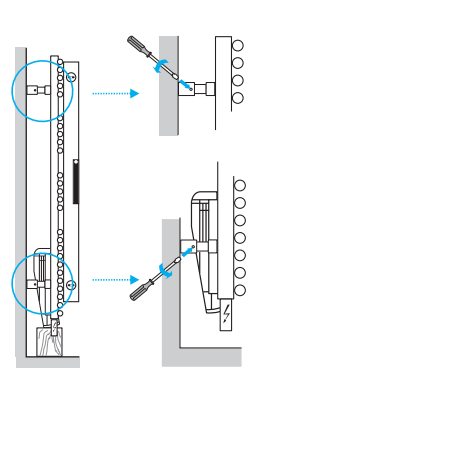

P30-F IFS

L	496
N=L · 38	458
H	1161
H1	1198
H2	1681
H3	1761
H4	1718
H5	1798

P42F

L	496
N=L · 38	458
H	1201
H1	1238
H2	1521
H3	1558
H4	1761
H5	1798

P30-FE IFS

L	496
H	921
H2	1198
H3	1161
H4	1681
H5	1761
H6	1718
H7	1798

P42-FE

L	496
H	1201
H2	1238
H3	1521
H4	1558
H5	1761
H6	1798

Z23140

Instructions de montage
 Installation instructions
 Montagehandleiding

Original mounting instruction 10/01/12 PVA

TEFERON

Ø 8 mm

~1m