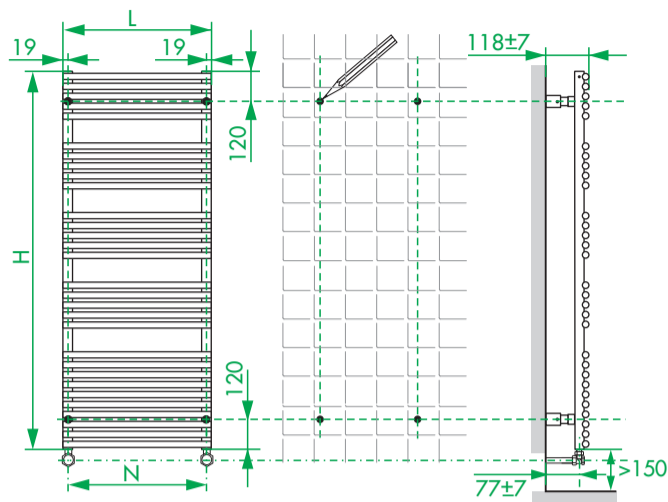

# TYPE MP40

40004164

© Copyright by PBO 09/19

**P42 / P42F / P42FE**  
**P23 / P23M-RF / P23E-RF**  
**P24M-RF / P24E-RF**

**P30FE-IFW / P30F-IFS / P30FE-IFS**

**P16/P16D/P16M-RF/P16M/P16E-RF/P16E**

<b>P42</b>	L	496
	N = L - 38	458
	H	120   152   176   1

<b>P30FE-IFW</b>	L	496
	H	92   116   168   176   1

<b>P23</b>	~L	498	593	728
	N2	447	541	675
	H	859	1255	1354
	H	1522	1750	2014

<b>P23</b>	~L	498	593
	H	859	1354   1750

<b>P23</b>	~L	498	593
	H	859	1354   1750