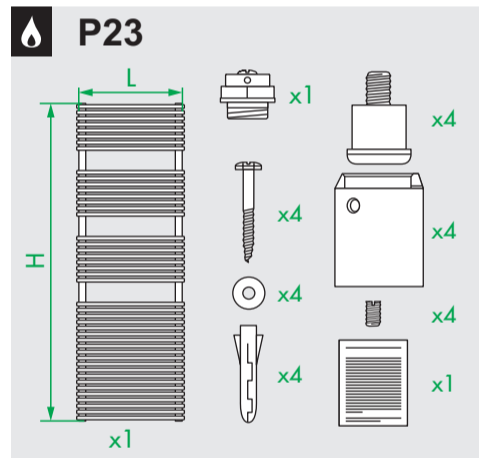

# TYPE MP40

40004164

© Copyright by PBO 09/19

**P42 / P42F / P42FE**  
**P23 / P23M-RF / P23E-RF**  
**P24M-RF / P24E-RF**

**P30FE-IFW / P30F-IFS / P30FE-IFS**

**P16/P16D/P16M-RF/P16M/P16E-RF/P16E**

<b>P42</b>	L	496
	N = L - 38	458
	H	120   152   176   1

<b>P30FE-IFW</b>	L	496
	H	92   116   168   176   1

<b>P23</b>	~L	498	593	728
	N2	447	541	675
	H	859	1255	1354
	H	1522	1750	2014

<b>P23</b>	~L	498	593
	H	859	1354   1750

<b>P23</b>	~L	498	593
	H	859	1354   1750