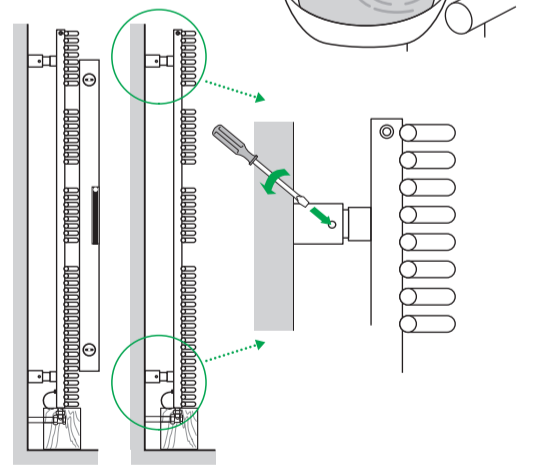

# TYPE MP40

40004164

© Copyright by PBO 09/19

**P42 / P42F / P42FE**  
**P23 / P23M-RF / P23E-RF**  
**P24M-RF / P24E-RF**

**P30FE-IFW / P30F-IFS / P30FE-IFS**

**P16/P16D/P16M-RF/P16M/P16E-RF/P16E**

<b>P42</b>	L	496
	N = L - 38	458
	H	120   152   176   1

<b>P30FE-IFW</b>	L	496
	H	92   116   168   176   1

<b>P23</b>	~L	498	593	728
	N2	447	541	675
	H	859	1255	1354
	H	1522	1750	2014

<b>P23</b>	~L	498	593
	H	859	1354   1750

<b>P23</b>	~L	498	593
	H	859	1354   1750