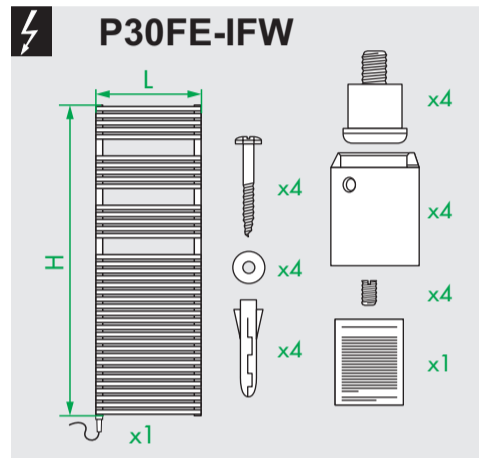

# TYPE MP40

40004164

© Copyright by PBO 09/19

**P42 / P42F / P42FE**  
**P23 / P23M-RF / P23E-RF**  
**P24M-RF / P24E-RF**

**P30FE-IFW / P30F-IFS / P30FE-IFS**

**P16/P16D/P16M-RF/P16M/P16E-RF/P16E**

<b>P42</b>	L	496
	N = L - 38	458
	H	120   152   176   1

<b>P30FE-IFW</b>	L	496
	H	92   116   168   176   1

<b>P23</b>	~L	498	593	728
	N2	447	541	675
	H	859	1255	1354
	H	1522	1750	2014

<b>P23</b>	~L	498	593
	H	859	1354   1750

<b>P23</b>	~L	498	593
	H	859	1354   1750