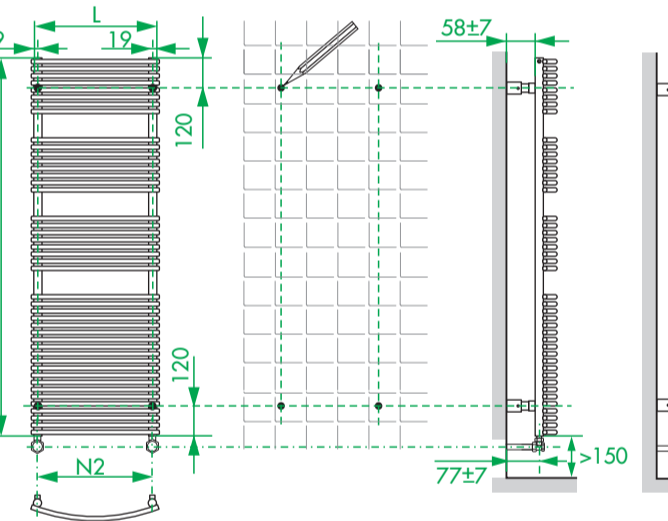

# TYPE MP40

40004164

© Copyright by PBO 09/19

**P42 / P42F / P42FE**  
**P23 / P23M-RF / P23E-RF**  
**P24M-RF / P24E-RF**

**P30FE-IFW / P30F-IFS / P30FE-IFS**

**P16/P16D/P16M-RF/P16M/P16E-RF/P16E**

<b>P42</b>	L	496
	N = L - 38	458
	H	120   152   176   1

<b>P30FE-IFW</b>	L	496
	H	92   116   168   176   1

<b>P23</b>	~L	498	593	728
	N2	447	541	675
	H	859	1255	1354
	H	1522	1750	2014

<b>P23</b>	~L	498	593
	H	859	1354   1750

<b>P23</b>	~L	498	593
	H	859	1354   1750