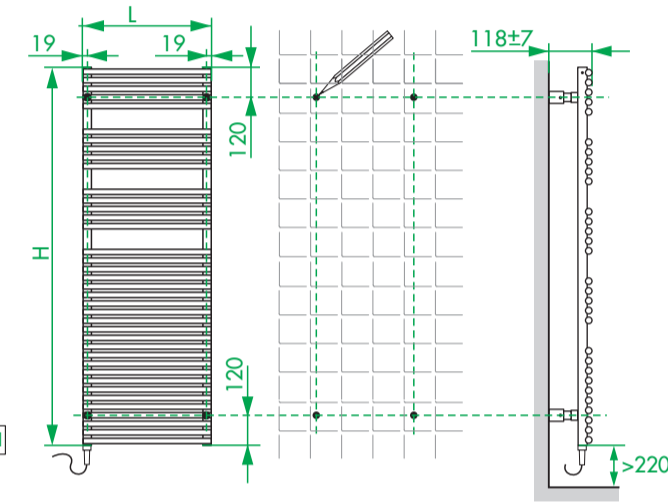

# TYPE MP40

40004164

© Copyright by PBO 09/19

**P42 / P42F / P42FE**  
**P23 / P23M-RF / P23E-RF**  
**P24M-RF / P24E-RF**

**P30FE-IFW / P30F-IFS / P30FE-IFS**

**P16/P16D/P16M-RF/P16M/P16E-RF/P16E**

<b>P42</b>	L	496
	N = L - 38	458
	H	120   152   176   1

<b>P30FE-IFW</b>	L	496
	H	92   116   168   176   1

<b>P23</b>	~L	498	593	728
	N2	447	541	675
	H	859	1255	1354
	H	1522	1750	2014

<b>P23</b>	~L	498	593
	H	859	1354   1750

<b>P23</b>	~L	498	593
	H	859	1354   1750