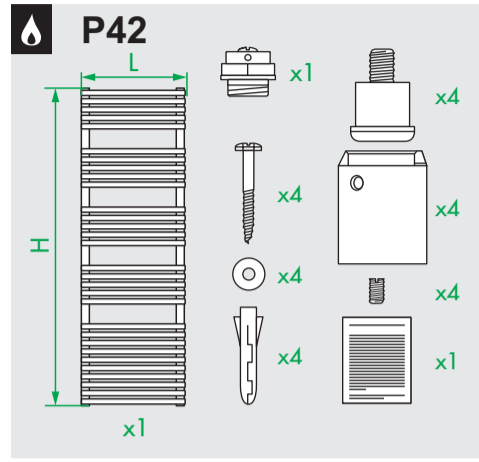

# TYPE MP40

40004164

© Copyright by PBO 09/19

**P42 / P42F / P42FE**  
**P23 / P23M-RF / P23E-RF**  
**P24M-RF / P24E-RF**

**P30FE-IFW / P30F-IFS / P30FE-IFS**

**P16/P16D/P16M-RF/P16M/P16E-RF/P16E**

<b>P42</b>	L	496
	N = L - 38	458
	H	120   152   176   1

<b>P30FE-IFW</b>	L	496
	H	92   116   168   176   1

<b>P23</b>	~L	498	593	728
	N2	447	541	675
	H	859	1255	1354
	H	1522	1750	2014

<b>P23</b>	~L	498	593
	H	859	1354   1750

<b>P23</b>	~L	498	593
	H	859	1354   1750