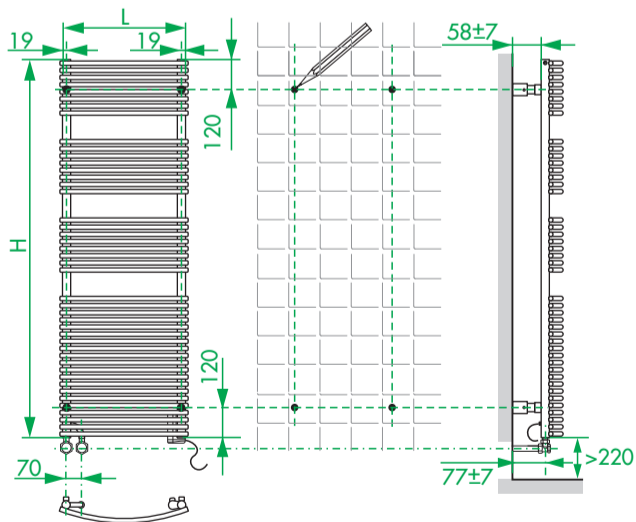

# TYPE MP40

40004164

© Copyright by PBO 09/19

**P42 / P42F / P42FE**  
**P23 / P23M-RF / P23E-RF**  
**P24M-RF / P24E-RF**

**P30FE-IFW / P30F-IFS / P30FE-IFS**

**P16/P16D/P16M-RF/P16M/P16E-RF/P16E**

<b>P42</b>	L	496
	N = L - 38	458
	H	120   152   176   1

<b>P30FE-IFW</b>	L	496
	H	92   116   168   176   1

<b>P23</b>	~L	498	593	728
	N2	447	541	675
	H	859	1255	1354
	H	1522	1750	2014

<b>P23</b>	~L	498	593
	H	859	1354   1750

<b>P23</b>	~L	498	593
	H	859	1354   1750