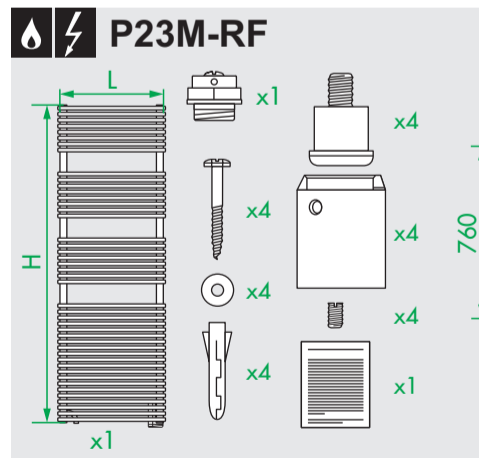

# TYPE MP40

40004164

© Copyright by PBO 09/19

**P42 / P42F / P42FE**  
**P23 / P23M-RF / P23E-RF**  
**P24M-RF / P24E-RF**

**P30FE-IFW / P30F-IFS / P30FE-IFS**

**P16/P16D/P16M-RF/P16M/P16E-RF/P16E**

<b>P42</b>	L	496
	N = L - 38	458
	H	120   152   176   1

<b>P30FE-IFW</b>	L	496
	H	92   116   168   176   1

<b>P23</b>	~L	498	593	728
	N2	447	541	675
	H	859	1255	1354
	H	1522	1750	2014

<b>P23</b>	~L	498	593
	H	859	1354   1750

<b>P23</b>	~L	498	593
	H	859	1354   1750