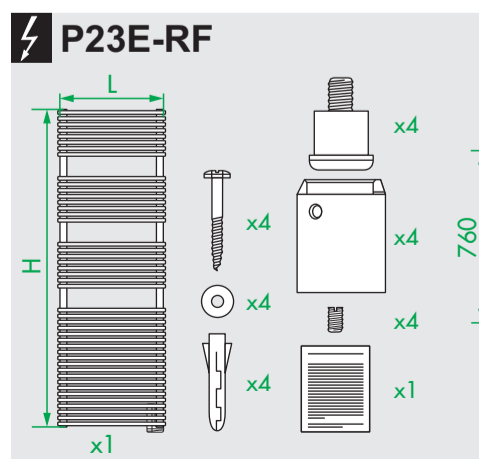

# TYPE MP40

40004164

© Copyright by PBO 09/19

**P42 / P42F / P42FE**  
**P23 / P23M-RF / P23E-RF**  
**P24M-RF / P24E-RF**

**P30FE-IFW / P30F-IFS / P30FE-IFS**

**P16/P16D/P16M-RF/P16M/P16E-RF/P16E**

<b>P42</b>	L	496
	N = L - 38	458
	H	120   152   176   1

<b>P30FE-IFW</b>	L	496
	H	92   116   168   176   1

<b>P23</b>	~L	498	593	728
	N2	447	541	675
	H	859	1255	1354
	H	1522	1750	2014

<b>P23</b>	~L	498	593
	H	859	1354   1750

<b>P23</b>	~L	498	593
	H	859	1354   1750