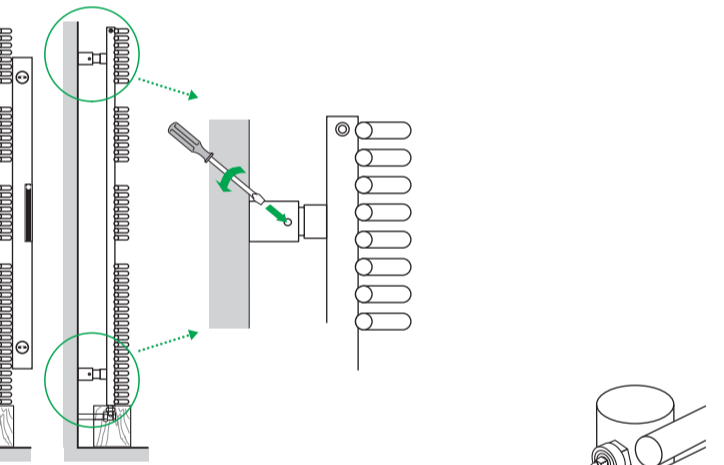

# TYPE MP40

40004164

© Copyright by PBO 09/19

**P42 / P42F / P42FE**  
**P23 / P23M-RF / P23E-RF**  
**P24M-RF / P24E-RF**

**P30FE-IFW / P30F-IFS / P30FE-IFS**

**P16/P16D/P16M-RF/P16M/P16E-RF/P16E**

<b>P42</b>	L	496
	N = L - 38	458
	H	120   152   176   1

<b>P30FE-IFW</b>	L	496
	H	92   116   168   176   1

<b>P23</b>	~L	498	593	728
	N2	447	541	675
	H	859	1255	1354
	H	1522	1750	2014

<b>P23</b>	~L	498	593
	H	859	1354   1750

<b>P23</b>	~L	498	593
	H	859	1354   1750