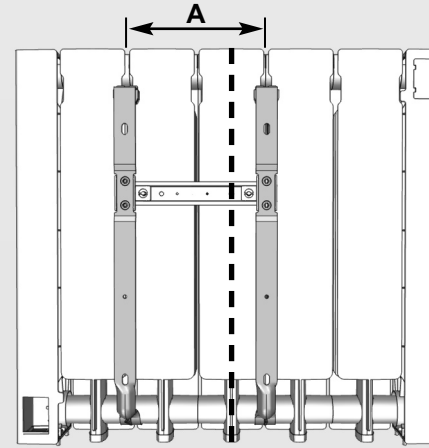

# 40005973

Instructions de montage  
Original mounting instruction 03/15/18 PVA

	L (mm)	A (mm)	B (mm)	C (mm)
500 W	528	200	100	100
750 W	528	200	100	100
1000 W	628	200	150	50
1250 W	828	400	250	150
1500 W	928	400	200	200
2000 W	1228	800	450	350