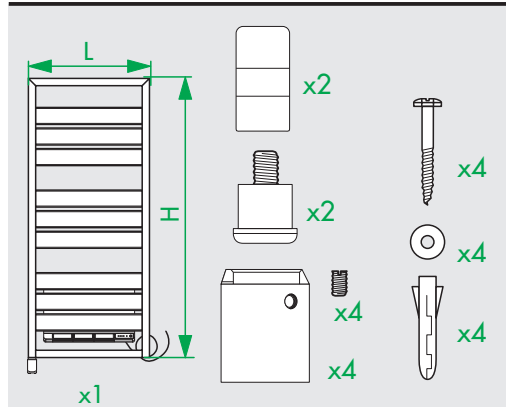

TYPE T132 EF

40024254

© Copyright by PBO 30/06/2021

DE Geeignete Befestigungsschrauben je nach Beschaffenheit der Wand verwenden.

EN Use mounting screws suitable for your wall.

ES Utilizar un sistema de fijación adecuado al tipo de pared.

FR Utiliser des vis de fixation adaptées à la nature de votre mur.

IT D'impiegare un sistema di fissaggio adatto al tipo di muro.

NL Gebruik montageschroeven die geschikt zijn voor de aard van de wand.

PL Używać śrub mocujących przystosowanych do rodzaju ściany.