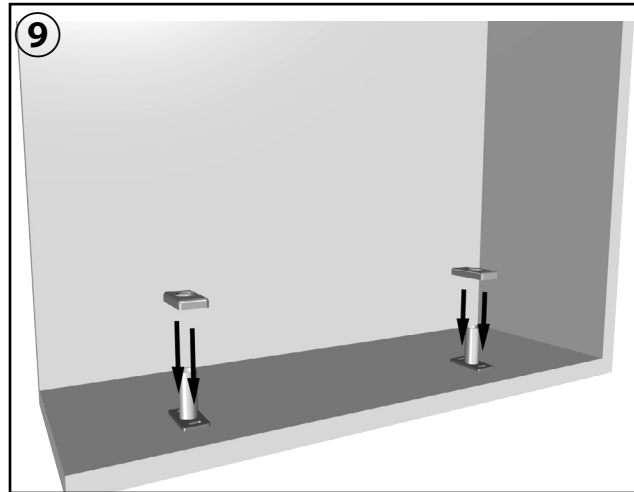

40018263

Instructions de montage
Original mounting instruction 05/22/18 PVA

		L (mm)
TVLXD-050-050/F	ROEPD030-050/F	500
TVLXD-075-080/F	ROEPD030-075/F	800
TVLXD-100-100/F	ROEPD030-100/F	1000
TVLXD-150-150/F	ROEPD030-150/F	1500

40018264

Instructions de montage
Original mounting instruction 18/06/18 PVA

≠

	L (mm)
TVLXD-050-050/F	500
TVLXD-075-080/F	800
TVLXD-100-100/F	1000
TVLXD-150-150/F	1500
ROEPD030-050/F	500
ROEPD030-075/F	800
ROEPD030-100/F	1000
ROEPD030-150/F	1500