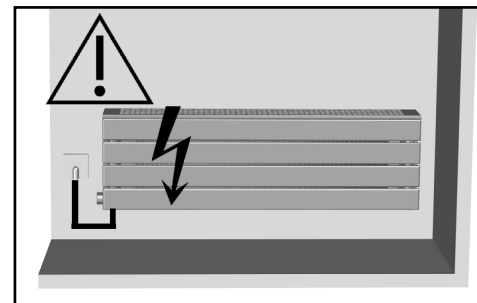

40018263

Instructions de montage
Original mounting instruction 05/22/18 PVA

		L (mm)
TVLXD-050-050/F	ROEPD030-050/F	500
TVLXD-075-080/F	ROEPD030-075/F	800
TVLXD-100-100/F	ROEPD030-100/F	1000
TVLXD-150-150/F	ROEPD030-150/F	1500

40018264

Instructions de montage
Original mounting instruction 18/06/18 PVA

≠

	L (mm)
TVLXD-050-050/F	500
TVLXD-075-080/F	800
TVLXD-100-100/F	1000
TVLXD-150-150/F	1500
ROEPD030-050/F	500
ROEPD030-075/F	800
ROEPD030-100/F	1000
ROEPD030-150/F	1500