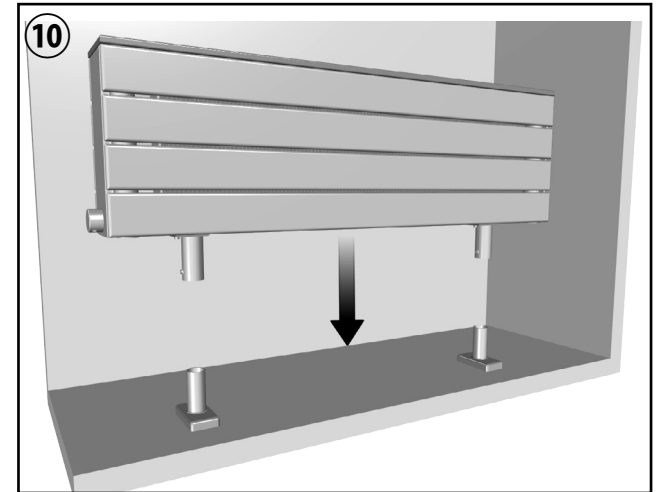

40018263

Instructions de montage
Original mounting instruction 05/22/18 PVA

		L (mm)
TVLXD-050-050/F	ROEPD030-050/F	500
TVLXD-075-080/F	ROEPD030-075/F	800
TVLXD-100-100/F	ROEPD030-100/F	1000
TVLXD-150-150/F	ROEPD030-150/F	1500

40018264

Instructions de montage
Original mounting instruction 18/06/18 PVA

≠

	L (mm)
TVLXD-050-050/F	500
TVLXD-075-080/F	800
TVLXD-100-100/F	1000
TVLXD-150-150/F	1500
ROEPD030-050/F	500
ROEPD030-075/F	800
ROEPD030-100/F	1000
ROEPD030-150/F	1500