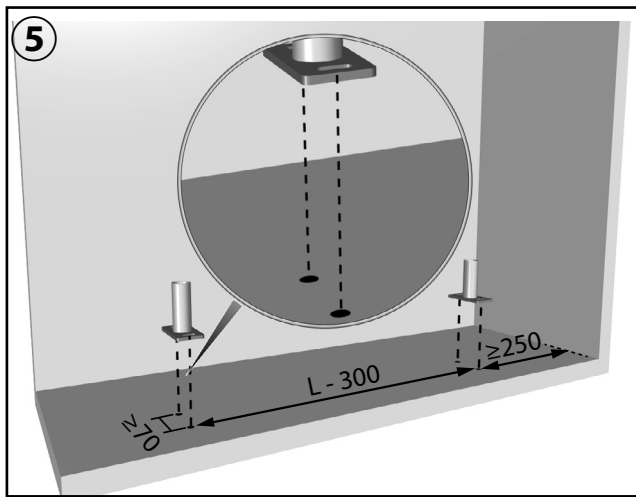

40018263

Instructions de montage
Original mounting instruction 05/22/18 PVA

		L (mm)
TVLXD-050-050/F	ROEPD030-050/F	500
TVLXD-075-080/F	ROEPD030-075/F	800
TVLXD-100-100/F	ROEPD030-100/F	1000
TVLXD-150-150/F	ROEPD030-150/F	1500

40018264

Instructions de montage
Original mounting instruction 18/06/18 PVA

≠

	L (mm)
TVLXD-050-050/F	500
TVLXD-075-080/F	800
TVLXD-100-100/F	1000
TVLXD-150-150/F	1500
ROEPD030-050/F	500
ROEPD030-075/F	800
ROEPD030-100/F	1000
ROEPD030-150/F	1500