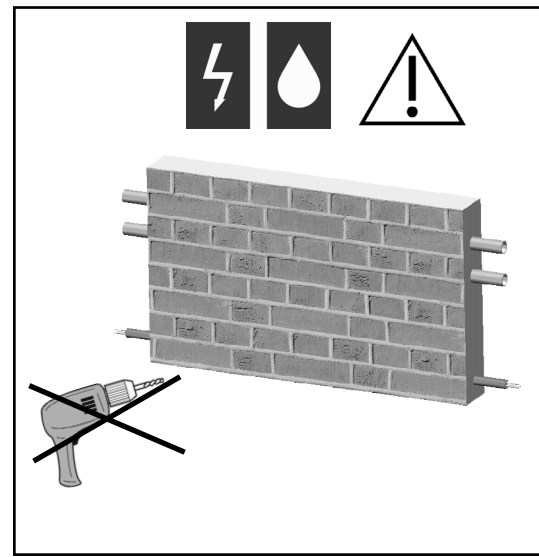

40018263

Instructions de montage
Original mounting instruction 05/22/18 PVA

		L (mm)
TVLXD-050-050/F	ROEPD030-050/F	500
TVLXD-075-080/F	ROEPD030-075/F	800
TVLXD-100-100/F	ROEPD030-100/F	1000
TVLXD-150-150/F	ROEPD030-150/F	1500

40018264

Instructions de montage
Original mounting instruction 18/06/18 PVA

≠

	L (mm)
TVLXD-050-050/F	500
TVLXD-075-080/F	800
TVLXD-100-100/F	1000
TVLXD-150-150/F	1500
ROEPD030-050/F	500
ROEPD030-075/F	800
ROEPD030-100/F	1000
ROEPD030-150/F	1500