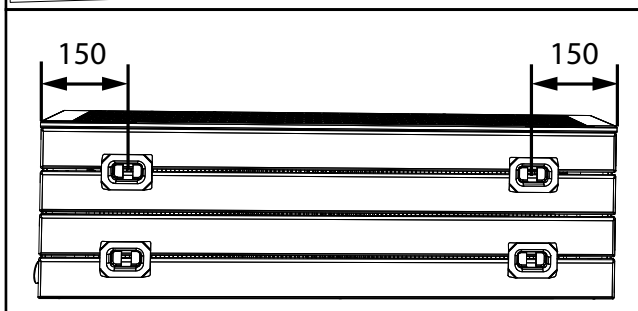

40018263

Instructions de montage
Original mounting instruction 05/22/18 PVA

		L (mm)
TVLXD-050-050/F	ROEPD030-050/F	500
TVLXD-075-080/F	ROEPD030-075/F	800
TVLXD-100-100/F	ROEPD030-100/F	1000
TVLXD-150-150/F	ROEPD030-150/F	1500

40018264

Instructions de montage
Original mounting instruction 18/06/18 PVA

≠

	L (mm)
TVLXD-050-050/F	500
TVLXD-075-080/F	800
TVLXD-100-100/F	1000
TVLXD-150-150/F	1500
ROEPD030-050/F	500
ROEPD030-075/F	800
ROEPD030-100/F	1000
ROEPD030-150/F	1500