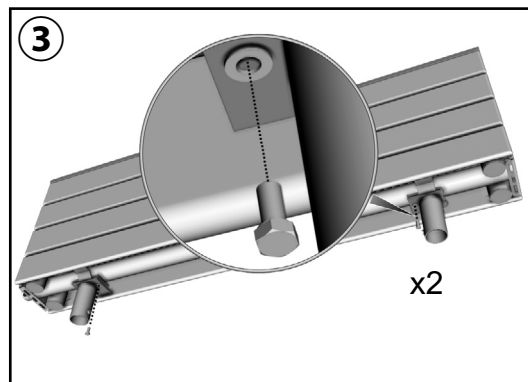

40018263

Instructions de montage
Original mounting instruction 05/22/18 PVA

		L (mm)
TVLXD-050-050/F	ROEPD030-050/F	500
TVLXD-075-080/F	ROEPD030-075/F	800
TVLXD-100-100/F	ROEPD030-100/F	1000
TVLXD-150-150/F	ROEPD030-150/F	1500

40018264

Instructions de montage
Original mounting instruction 18/06/18 PVA

≠

	L (mm)
TVLXD-050-050/F	500
TVLXD-075-080/F	800
TVLXD-100-100/F	1000
TVLXD-150-150/F	1500
ROEPD030-050/F	500
ROEPD030-075/F	800
ROEPD030-100/F	1000
ROEPD030-150/F	1500