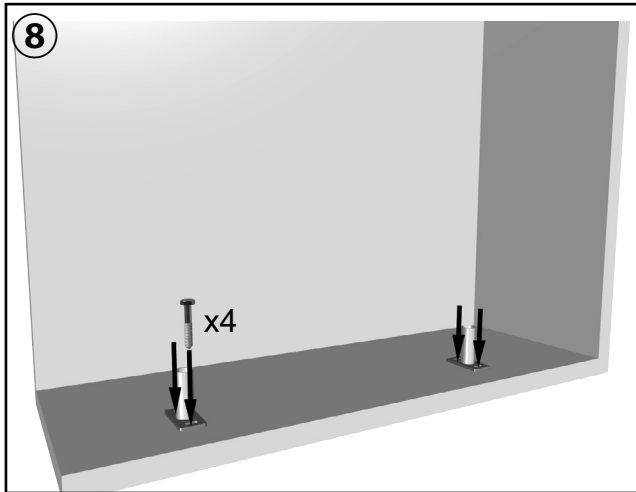

40018263

Instructions de montage
Original mounting instruction 05/22/18 PVA

		L (mm)
TVLXD-050-050/F	ROEPD030-050/F	500
TVLXD-075-080/F	ROEPD030-075/F	800
TVLXD-100-100/F	ROEPD030-100/F	1000
TVLXD-150-150/F	ROEPD030-150/F	1500

40018264

Instructions de montage
Original mounting instruction 18/06/18 PVA

≠

	L (mm)
TVLXD-050-050/F	500
TVLXD-075-080/F	800
TVLXD-100-100/F	1000
TVLXD-150-150/F	1500
ROEPD030-050/F	500
ROEPD030-075/F	800
ROEPD030-100/F	1000
ROEPD030-150/F	1500