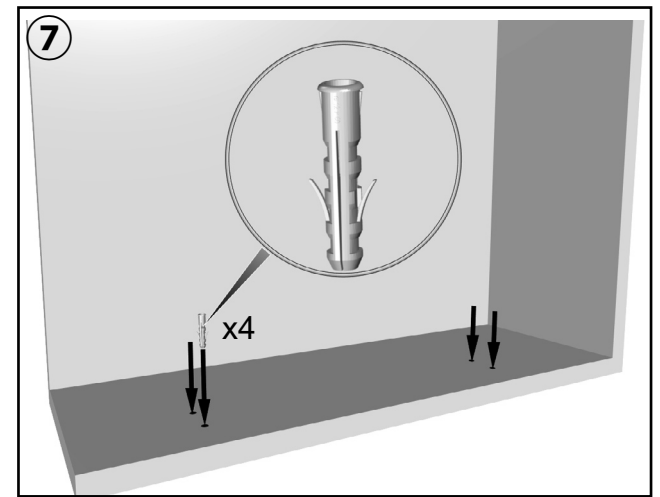

40018263

Instructions de montage
Original mounting instruction 05/22/18 PVA

		L (mm)
TVLXD-050-050/F	ROEPD030-050/F	500
TVLXD-075-080/F	ROEPD030-075/F	800
TVLXD-100-100/F	ROEPD030-100/F	1000
TVLXD-150-150/F	ROEPD030-150/F	1500

40018264

Instructions de montage
Original mounting instruction 18/06/18 PVA

≠

	L (mm)
TVLXD-050-050/F	500
TVLXD-075-080/F	800
TVLXD-100-100/F	1000
TVLXD-150-150/F	1500
ROEPD030-050/F	500
ROEPD030-075/F	800
ROEPD030-100/F	1000
ROEPD030-150/F	1500