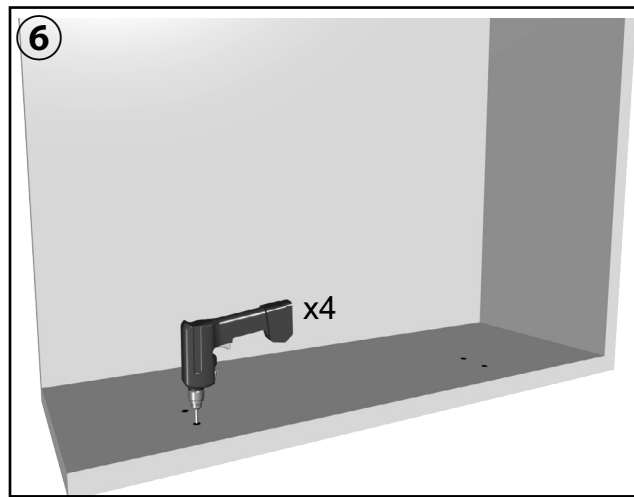

40018263

Instructions de montage
Original mounting instruction 05/22/18 PVA

		L (mm)
TVLXD-050-050/F	ROEPD030-050/F	500
TVLXD-075-080/F	ROEPD030-075/F	800
TVLXD-100-100/F	ROEPD030-100/F	1000
TVLXD-150-150/F	ROEPD030-150/F	1500

40018264

Instructions de montage
Original mounting instruction 18/06/18 PVA

≠

	L (mm)
TVLXD-050-050/F	500
TVLXD-075-080/F	800
TVLXD-100-100/F	1000
TVLXD-150-150/F	1500
ROEPD030-050/F	500
ROEPD030-075/F	800
ROEPD030-100/F	1000
ROEPD030-150/F	1500