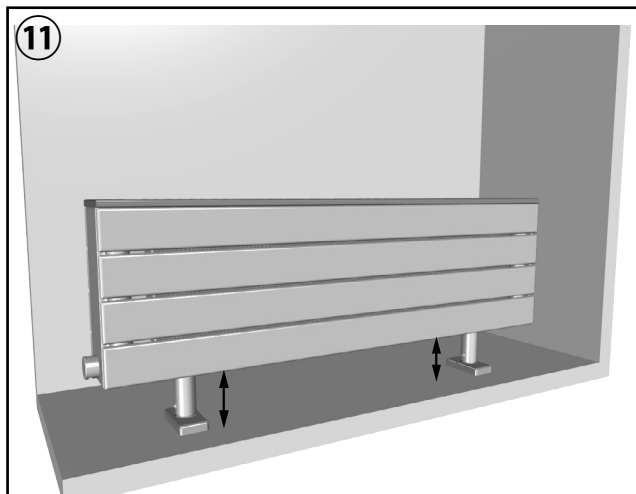

40018263

Instructions de montage
Original mounting instruction 05/22/18 PVA

		L (mm)
TVLXD-050-050/F	ROEPD030-050/F	500
TVLXD-075-080/F	ROEPD030-075/F	800
TVLXD-100-100/F	ROEPD030-100/F	1000
TVLXD-150-150/F	ROEPD030-150/F	1500

40018264

Instructions de montage
Original mounting instruction 18/06/18 PVA

≠

	L (mm)
TVLXD-050-050/F	500
TVLXD-075-080/F	800
TVLXD-100-100/F	1000
TVLXD-150-150/F	1500
ROEPD030-050/F	500
ROEPD030-075/F	800
ROEPD030-100/F	1000
ROEPD030-150/F	1500