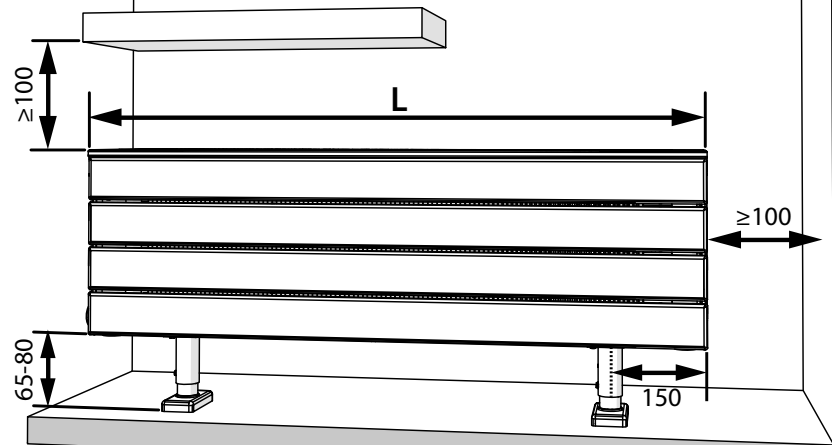

40018263

Instructions de montage
Original mounting instruction 05/22/18 PVA

		L (mm)
TVLXD-050-050/F	ROEPD030-050/F	500
TVLXD-075-080/F	ROEPD030-075/F	800
TVLXD-100-100/F	ROEPD030-100/F	1000
TVLXD-150-150/F	ROEPD030-150/F	1500

40018264

Instructions de montage
Original mounting instruction 18/06/18 PVA

≠

	L (mm)
TVLXD-050-050/F	500
TVLXD-075-080/F	800
TVLXD-100-100/F	1000
TVLXD-150-150/F	1500
ROEPD030-050/F	500
ROEPD030-075/F	800
ROEPD030-100/F	1000
ROEPD030-150/F	1500