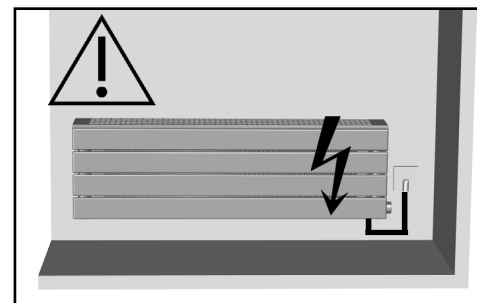

40018263

Instructions de montage
Original mounting instruction 05/22/18 PVA

		L (mm)
TVLXD-050-050/F	ROEPD030-050/F	500
TVLXD-075-080/F	ROEPD030-075/F	800
TVLXD-100-100/F	ROEPD030-100/F	1000
TVLXD-150-150/F	ROEPD030-150/F	1500

40018264

Instructions de montage
Original mounting instruction 18/06/18 PVA

≠

	L (mm)
TVLXD-050-050/F	500
TVLXD-075-080/F	800
TVLXD-100-100/F	1000
TVLXD-150-150/F	1500
ROEPD030-050/F	500
ROEPD030-075/F	800
ROEPD030-100/F	1000
ROEPD030-150/F	1500