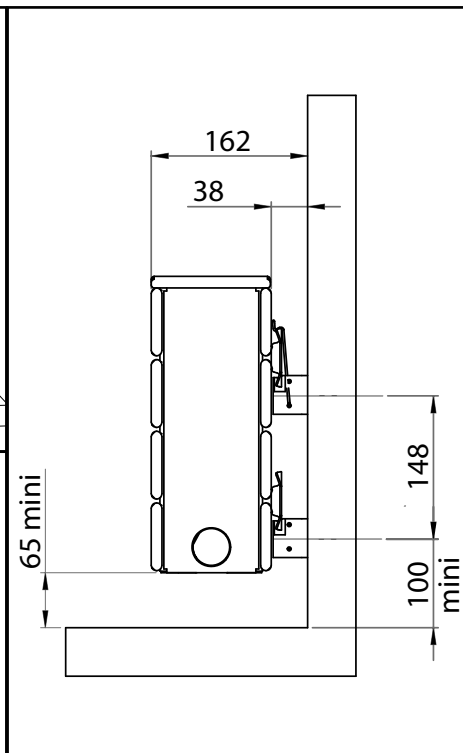

40018263

Instructions de montage
Original mounting instruction 05/22/18 PVA

		L (mm)
TVLXD-050-050/F	ROEPD030-050/F	500
TVLXD-075-080/F	ROEPD030-075/F	800
TVLXD-100-100/F	ROEPD030-100/F	1000
TVLXD-150-150/F	ROEPD030-150/F	1500

40018264

Instructions de montage
Original mounting instruction 18/06/18 PVA

≠

	L (mm)
TVLXD-050-050/F	500
TVLXD-075-080/F	800
TVLXD-100-100/F	1000
TVLXD-150-150/F	1500
ROEPD030-050/F	500
ROEPD030-075/F	800
ROEPD030-100/F	1000
ROEPD030-150/F	1500