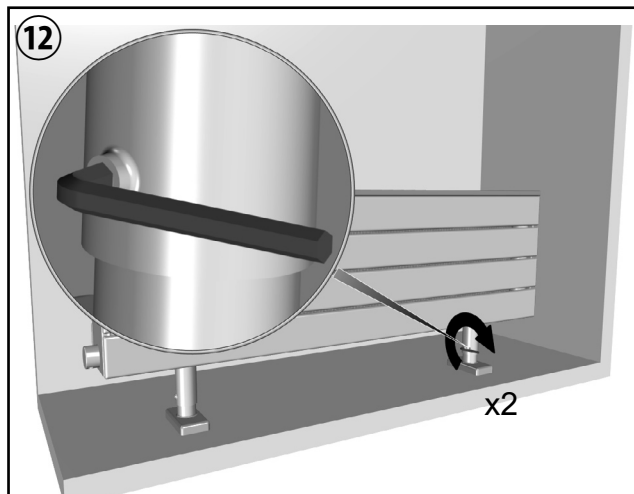

40018263

Instructions de montage
Original mounting instruction 05/22/18 PVA

		L (mm)
TVLXD-050-050/F	ROEPD030-050/F	500
TVLXD-075-080/F	ROEPD030-075/F	800
TVLXD-100-100/F	ROEPD030-100/F	1000
TVLXD-150-150/F	ROEPD030-150/F	1500

40018264

Instructions de montage
Original mounting instruction 18/06/18 PVA

≠

	L (mm)
TVLXD-050-050/F	500
TVLXD-075-080/F	800
TVLXD-100-100/F	1000
TVLXD-150-150/F	1500
ROEPD030-050/F	500
ROEPD030-075/F	800
ROEPD030-100/F	1000
ROEPD030-150/F	1500