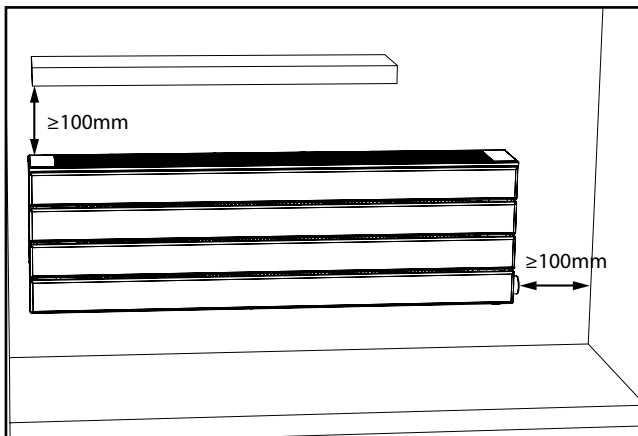

40018263

Instructions de montage
Original mounting instruction 05/22/18 PVA

		L (mm)
TVLXD-050-050/F	ROEPD030-050/F	500
TVLXD-075-080/F	ROEPD030-075/F	800
TVLXD-100-100/F	ROEPD030-100/F	1000
TVLXD-150-150/F	ROEPD030-150/F	1500

40018264

Instructions de montage
Original mounting instruction 18/06/18 PVA

≠

	L (mm)
TVLXD-050-050/F	500
TVLXD-075-080/F	800
TVLXD-100-100/F	1000
TVLXD-150-150/F	1500
ROEPD030-050/F	500
ROEPD030-075/F	800
ROEPD030-100/F	1000
ROEPD030-150/F	1500