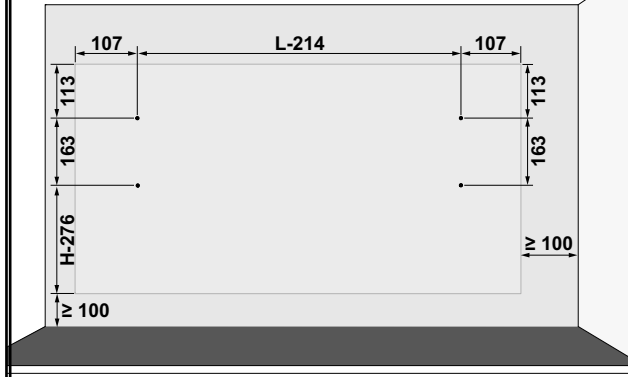

40026517

NICHT BEDECKEN
NO CUBRIR
NE PAS COUVRIR
DO NOT COVER
NON COPRIRE
NIET BEDEKKENNIE
NIE PRZYKRYWAC

DE Montageanleitung

ES Instrucciones de montaje

FR Instructions de montage

GB Assembly Instructions

IT Istruzione di montaggio

NL Montagehandleiding

PL Instrukcja montażu

Instructions de montage originales 16/04/24
Original mounting instruction 04/16/24 PVA

L	H
600	370
700	444
800	518
1000	592
1100	666
1200	740
1400	888
1500	
1800	
2000	