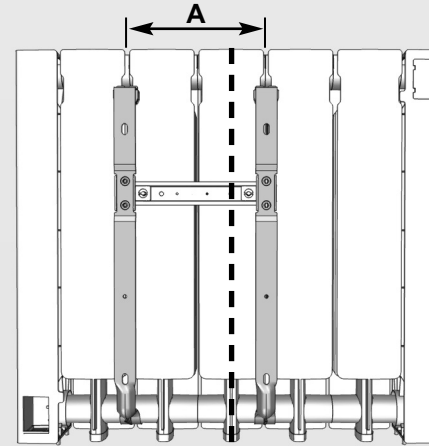

40015712

Instructions de montage
Original mounting instruction 02/01/17 PVA

	L (mm)	A (mm)	B (mm)	C (mm)
750 W	528	200	100	100
1000 W	628	200	150	50
1500 W	928	400	200	200
2000 W	1228	800	450	350

750 W
1000 W
2000 W