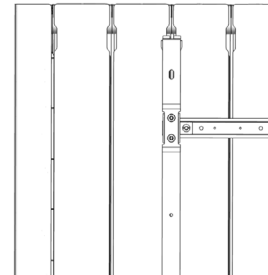

40015949

Instructions de montage originales
Original mounting instruction 10/24/22 PVA

	L (mm)	A (mm)	B (mm)	C (mm)
750 W	475	200	73	127
1000 W	575	200	123	77
1500 W	875	400	173	227
2000 W	1175	800	423	377

750 W
1000 W
2000 W

1500 W

FR

NOTICES