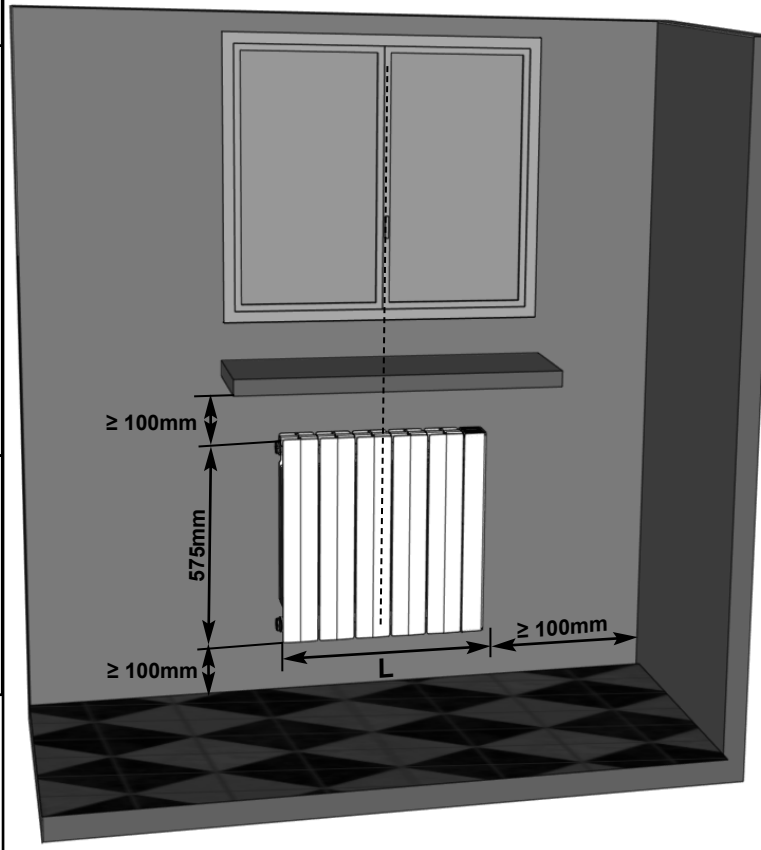

750 W
1000 W
2000 W

1500 W