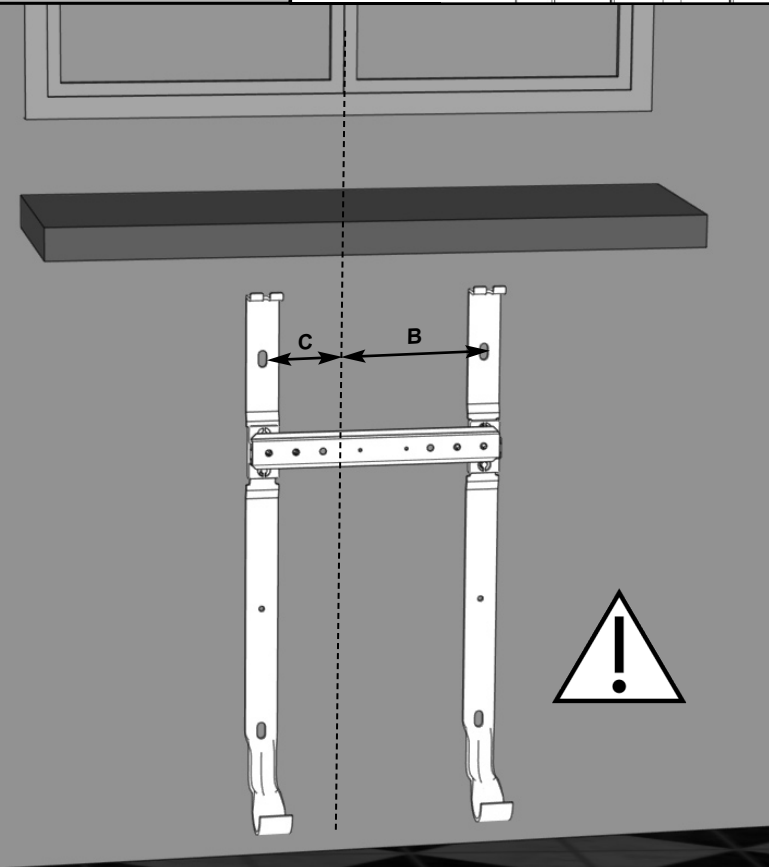

750 W
1000 W
2000 W

1500 W