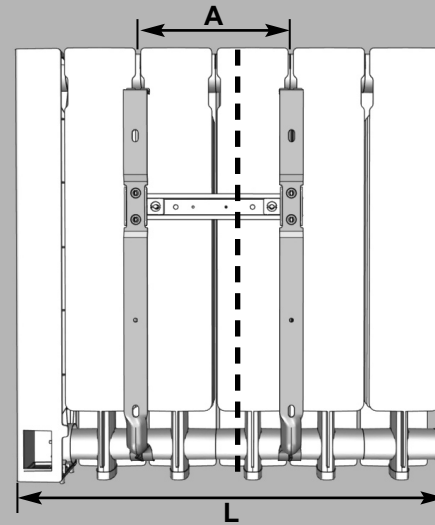

40015949

Instructions de montage originales
Original mounting instruction 10/24/22 PVA

	L (mm)	A (mm)	B (mm)	C (mm)
750 W	475	200	73	127
1000 W	575	200	123	77
1500 W	875	400	173	227
2000 W	1175	800	423	377