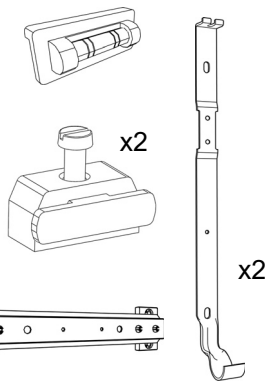

40015949

Instructions de montage originales
Original mounting instruction 10/24/22 PVA

	L (mm)	A (mm)	B (mm)	C (mm)
750 W	475	200	73	127
1000 W	575	200	123	77
1500 W	875	400	173	227
2000 W	1175	800	423	377

750 W
1000 W
2000 W

1500 W

FR

NOTICES