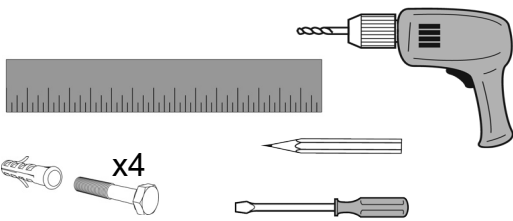

40015949

Instructions de montage originales
Original mounting instruction 10/24/22 PVA

	L (mm)	A (mm)	B (mm)	C (mm)
750 W	475	200	73	127
1000 W	575	200	123	77
1500 W	875	400	173	227
2000 W	1175	800	423	377

750 W
1000 W
2000 W

1500 W

FR

NOTICES