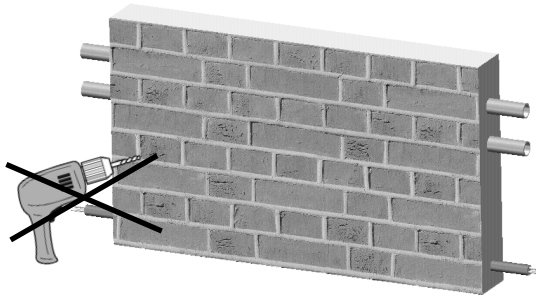

40015949

Instructions de montage originales
Original mounting instruction 10/24/22 PVA

	L (mm)	A (mm)	B (mm)	C (mm)
750 W	475	200	73	127
1000 W	575	200	123	77
1500 W	875	400	173	227
2000 W	1175	800	423	377