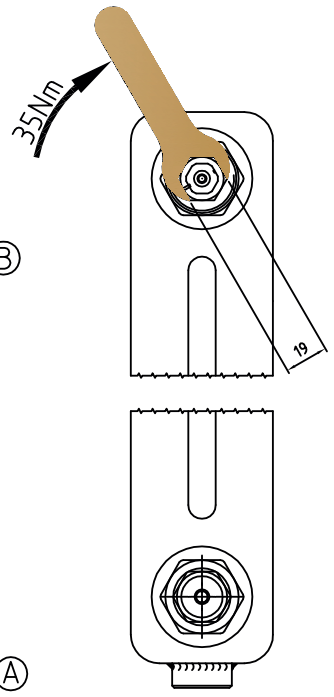

V001

V002

35Nm

6x1/2"

Art.-Nr. 39500691

P-deviation	ZK								
	1	2	3	4	5	6	7	8	9
Presetting	0,05	0,09	0,14	0,20	0,26	0,32	0,43	0,54	0,63
Kv-value	qm max. 225 kg/h								

Art.-Nr. 39500691

P-deviation	1K								
	1	2	3	4	5	6	7	8	9
Presetting	0,05	0,09	0,13	0,17	0,21	0,25	0,29	0,32	0,34
Kv-value									