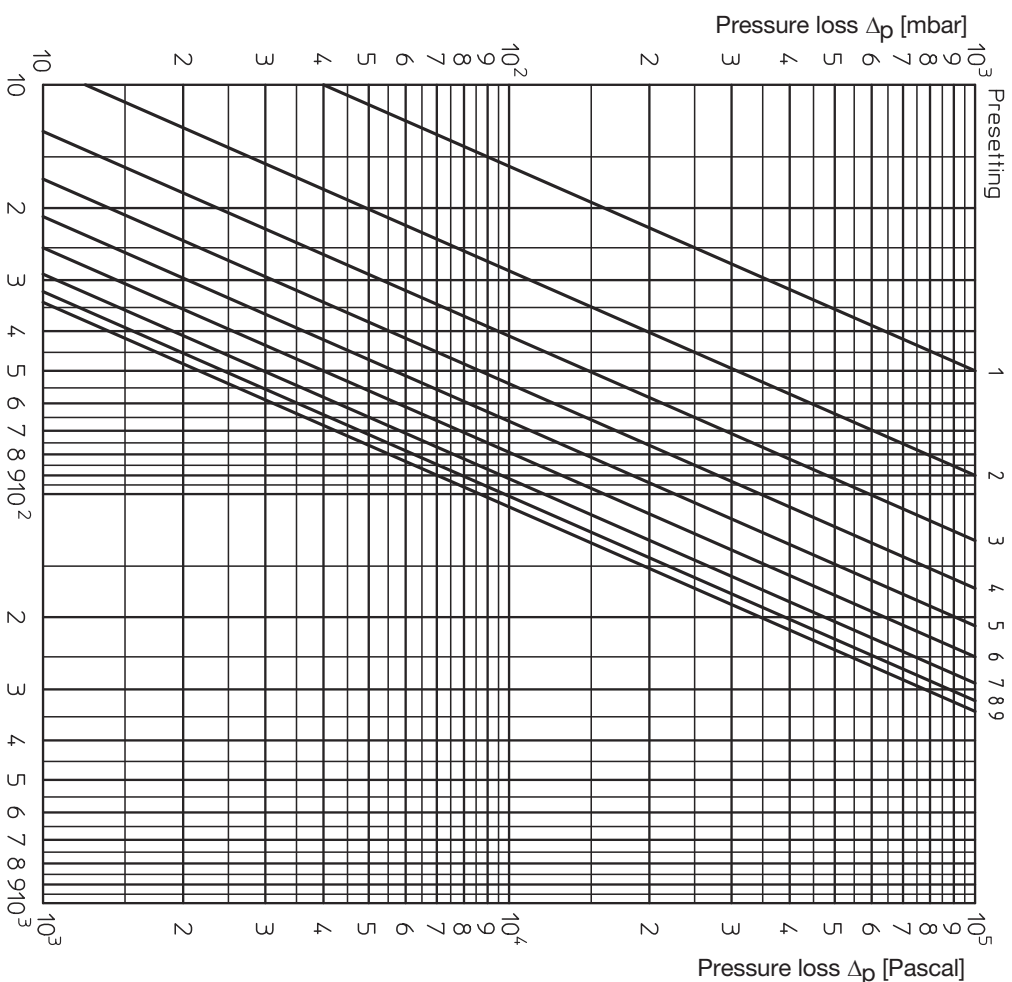

V001

V002

35Nm

6x1/2"

Art.-Nr. 39500691

P-deviation	ZK								
	1	2	3	4	5	6	7	8	9
Presetting	0,05	0,09	0,14	0,20	0,26	0,32	0,43	0,54	0,63
Kv-value	qm max. 225 kg/h								

Art.-Nr. 39500691

P-deviation	1K								
	1	2	3	4	5	6	7	8	9
Presetting	0,05	0,09	0,13	0,17	0,21	0,25	0,29	0,32	0,34
Kv-value									