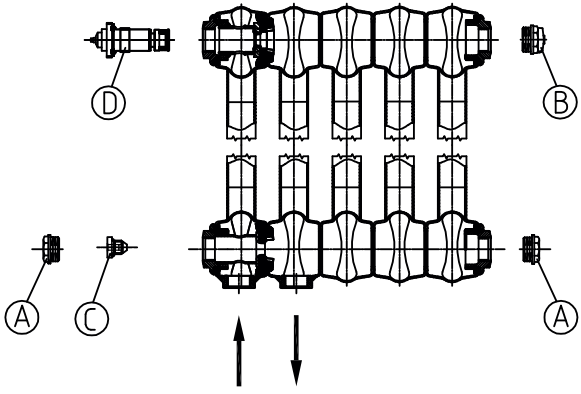

V001

V002

35Nm

6x1/2"

Art.-Nr. 39500691

P-deviation	ZK								
	1	2	3	4	5	6	7	8	9
Presetting	0,05	0,09	0,14	0,20	0,26	0,32	0,43	0,54	0,63
Kv-value	qm max. 225 kg/h								

Art.-Nr. 39500691

P-deviation	1K								
	1	2	3	4	5	6	7	8	9
Presetting	0,05	0,09	0,13	0,17	0,21	0,25	0,29	0,32	0,34
Kv-value									