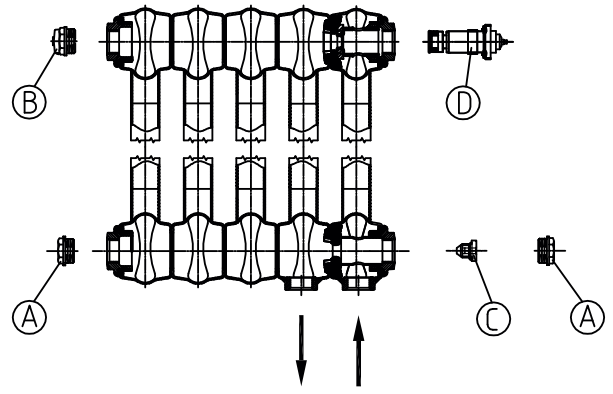

V001

V002

35Nm

6x1/2"

Art.-Nr. 39500691

P-deviation	ZK								
	1	2	3	4	5	6	7	8	9
Presetting	0,05	0,09	0,14	0,20	0,26	0,32	0,43	0,54	0,63
Kv-value	qm max. 225 kg/h								

Art.-Nr. 39500691

P-deviation	1K								
	1	2	3	4	5	6	7	8	9
Presetting	0,05	0,09	0,13	0,17	0,21	0,25	0,29	0,32	0,34
Kv-value									