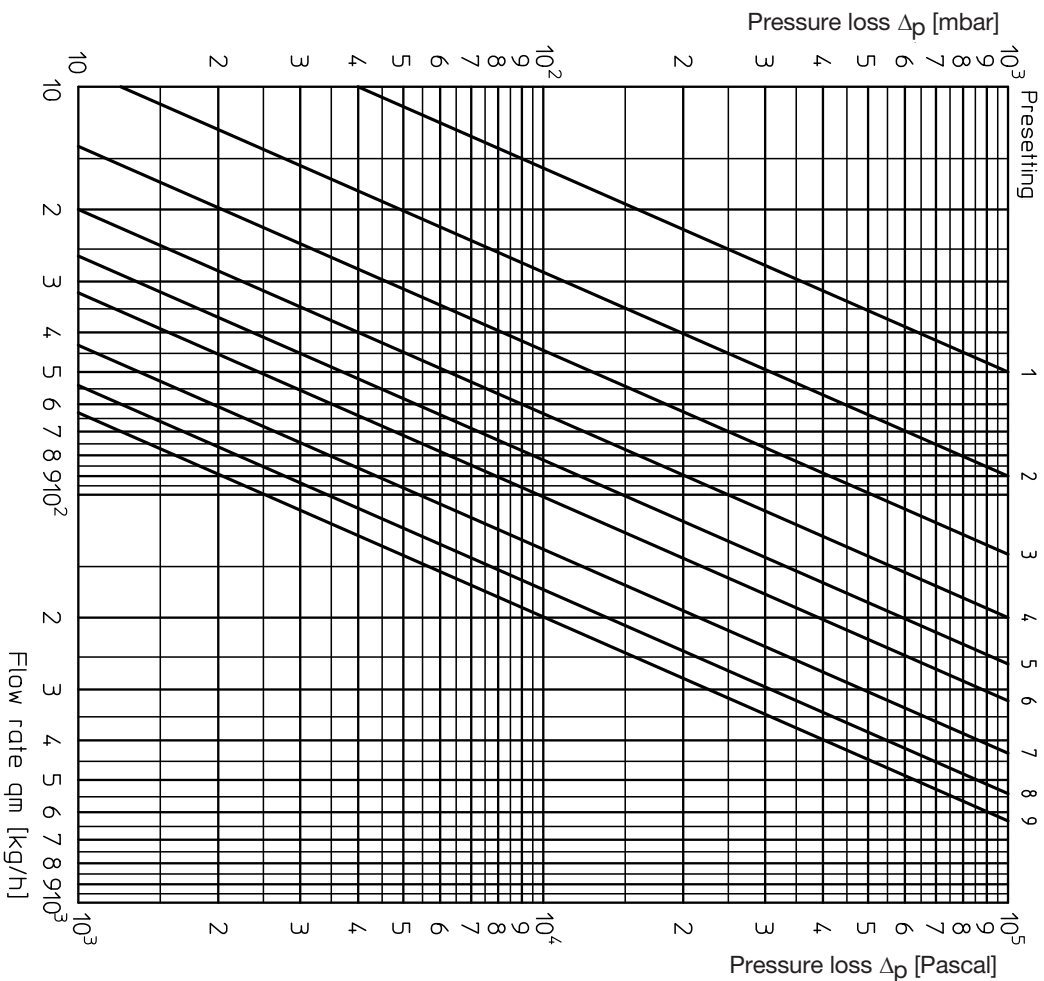

V001

V002

35Nm

6x1/2"

Art.-Nr. 39500691

P-deviation	ZK								
	1	2	3	4	5	6	7	8	9
Presetting	0,05	0,09	0,14	0,20	0,26	0,32	0,43	0,54	0,63
Kv-value	qm max. 225 kg/h								

Art.-Nr. 39500691

P-deviation	1K								
	1	2	3	4	5	6	7	8	9
Presetting	0,05	0,09	0,13	0,17	0,21	0,25	0,29	0,32	0,34
Kv-value									