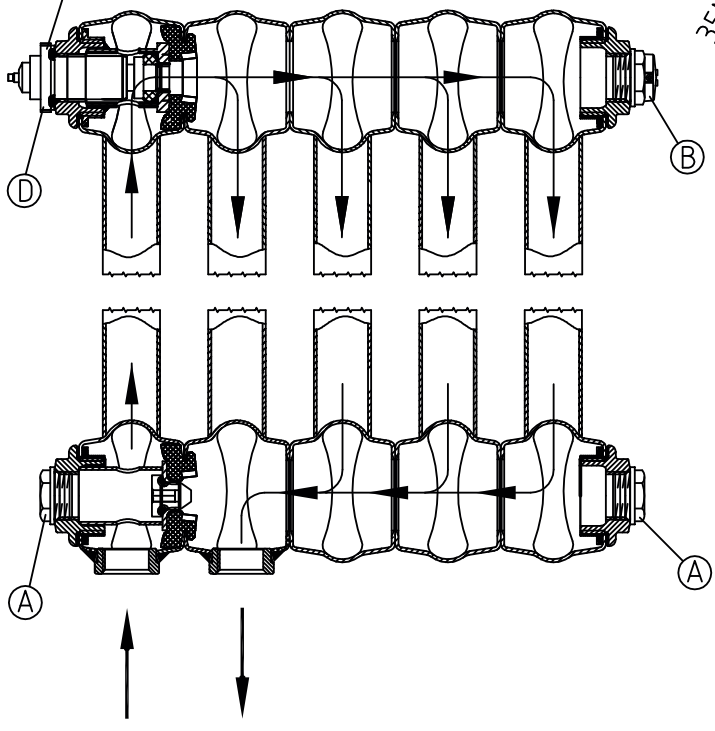

V001

V002

35Nm

6x1/2"

Art.-Nr. 39500691

P-deviation	ZK								
	1	2	3	4	5	6	7	8	9
Presetting	0,05	0,09	0,14	0,20	0,26	0,32	0,43	0,54	0,63
Kv-value	qm max. 225 kg/h								

Art.-Nr. 39500691

P-deviation	1K								
	1	2	3	4	5	6	7	8	9
Presetting	0,05	0,09	0,13	0,17	0,21	0,25	0,29	0,32	0,34
Kv-value									