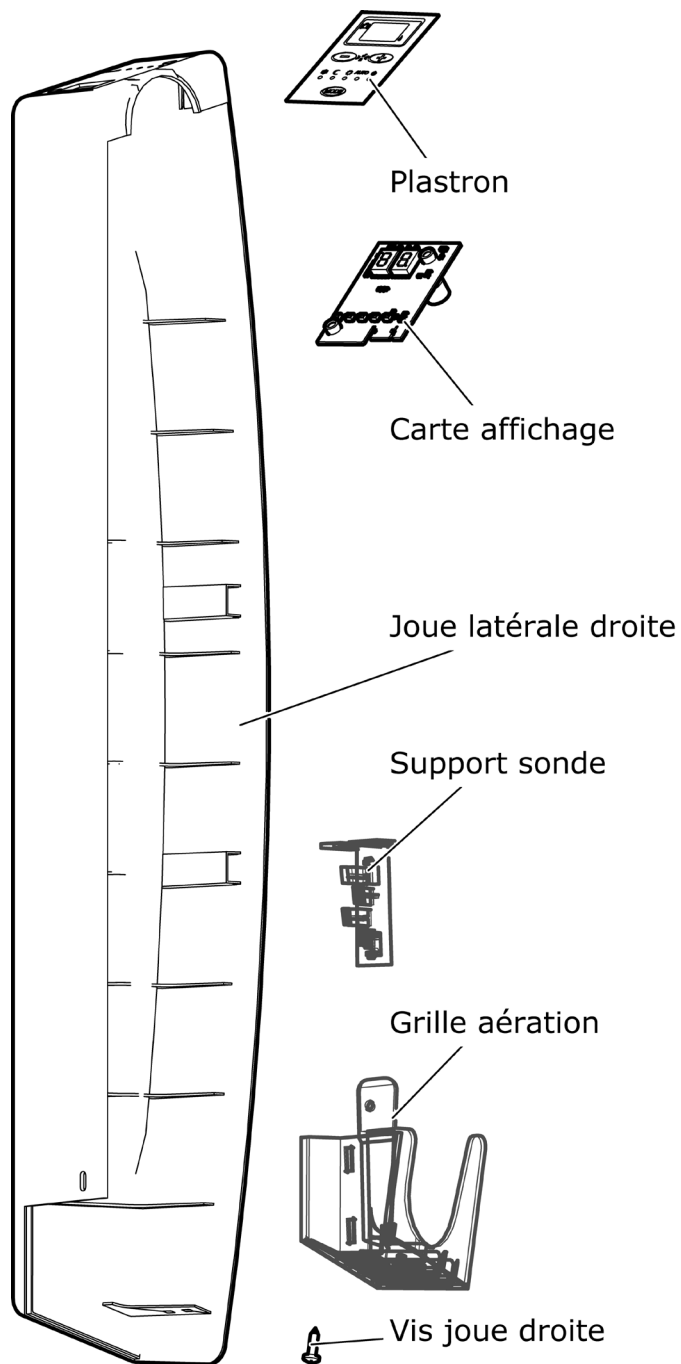

Kit joue + carte affichage + plastron Mohair / Dialo

DÉSIGNATION	RÉF. COMMERCIALE	COMPOSANTS	QTÉ
JOUE + CARTE + PLASTRON + LIMANDE	DXA-401	CARTE AFFICHAGE	1
		PLASTRON	1
		JOUE SUP ÉLECTRONIQUE	1
		GRILLE AÉRATION	1
		SUPPORT SONDE AIR	1
		VIS 3,5X13 HCO	1

[Retour](#)