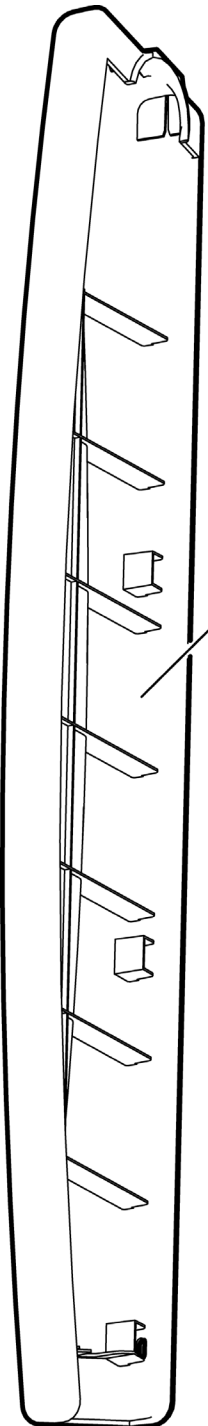

Kit joue latérale gauche Taïga LCD / Farë LCD

Joue latérale gauche

DÉSIGNATION	RÉF. COMMERCIALE	COMPOSANTS	QTÉ
JOUE LATÉRALE GAUCHE BLANC 0605	DXA-421	PETITE JOUE	1
		VIS 3,5X13 HCO	1
		NOTICE Z23250	1
JOUE LATÉRALE GAUCHE TEINTE	DXA-429	PETITE JOUE COULEUR	1
		VIS 3,5X13 HCO	1
		NOTICE Z23250	1

[Retour](#)