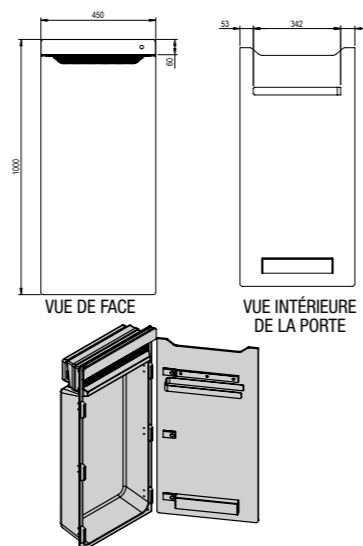

COLLECTION SIGNATURE

ZENIA

INNOVATION : UN SÈCHE-SERVIETTES QUI PERMET DE RANGER, CHAUFFER ET SÉCHER LES SERVIETTES !

DESSCRIPTIF

- ✦ Radiateur sèche-serviettes sous forme de casier chauffant équipé de deux barres porte-serviettes sur la face intérieure de la porte.
- ✦ Porte en verre de sécurité doublement trempé (ouverture à droite ou à gauche).
- ✦ Double système de chauffe :
  - Porte en verre chauffante à rayonnement infrarouge (225 W).
  - Soufflant intégré et invisible (1000 W).
- ✦ 3 configurations d'installation possibles (voir ci-contre).
- ✦ Contrôle via une interface de commande tactile intégrée à la porte en verre ou via l'application mobile Acova Connect (Technologie Bluetooth®).
- ✦ Disponible en blanc et en noir.
- ✦ Branchement sur prise 230 V.

SOUFFLANT INTÉGRÉ

- Aspiration de l'air de la pièce avec filtre amovible
- Deux barres porte-serviettes intégrées
- Zone d'expiration d'air du soufflant
- Porte en verre avec système de fermeture douce (125° maximum)
- Partie interne du radiateur facile à nettoyer

INTERFACE TACTILE

- Chaleur confortable
- Boost
- Préchauffage
- Séchage rapide

ZENIA / AZNL / AZNR

Saillie au mur

- Meuble Burgbad : 205 ou 210 mm.
- En applique sur le mur : 191 mm.
- Installation en contre-cloison : 31 mm.

Normes

Classe II □ - IP 44 - CE

Les cotes des schémas sont en mm.

INSTALLATION

3 TYPES D'INSTALLATION POSSIBLES :

1. INTÉGRATION DANS UN MEUBLE BURGBAD

Burgbad a développé un meuble spécifique pour habiller le Zenia en toute élégance.

- Plus de 70 finitions possibles.
- 2 tailles de meubles disponibles : mi-colonne de 1,02 m ou colonne de 1,76 m de haut, avec rangements.
- Dans la version la plus grande, la partie haute du meuble correspond au placard, et la partie basse au radiateur sèche-serviettes Zenia.