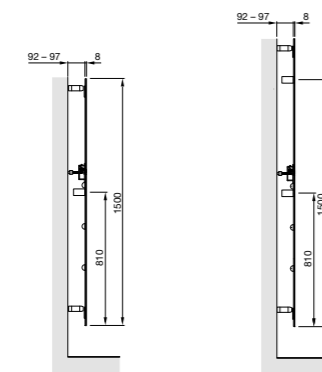

VERSUS / VSW / VSB / VSM

Saillie au mur

MODÈLES HAUTEUR
1500 MM

MODÈLES HAUTEUR
1750 MM

Normes

Classe II □ - IP 45 - IK 04 - CE

● Modèle stocké : disponible rapidement.

RÉGULATION	DIMENSIONS (EN MM)		PUISSANCE (EN W)	POIDS (EN KG)	RÉF.			PRIX €/HT
	L	H			BLANC	NOIR	MIROIR	
Télécommande	475	1500	600	16,00	● VSW-150-048	● VSB-150-048	● VSM-150-048	2016,76
	475	1750	750	18,50	● VSW-175-048	● VSB-175-048	● VSM-175-048	2276,97