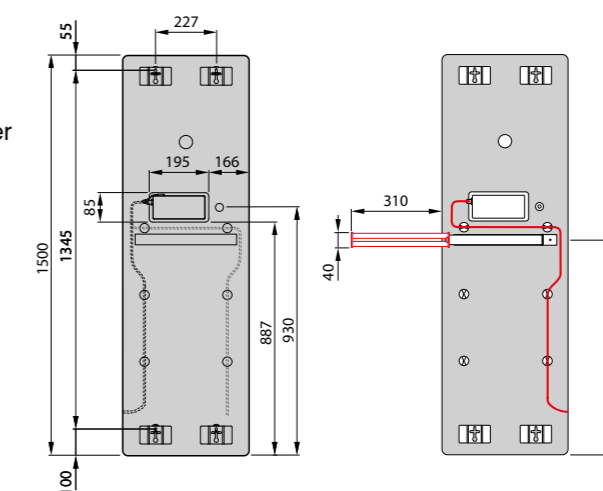

FINITIONS

FICHE TECHNIQUE

DESCRIPTIF

- ✦ Radiateur avec surface en verre de sécurité feuilleté de 2 x 4 mm intégrant un panneau chauffant électrique.
- ✦ Équipé de 1 ou 2 barre(s) porte-serviettes rétractable(s) à l'arrière du radiateur (1 barre avec modèle VS-150, 2 barres avec modèle VS-175).
- ✦ L'ouverture des barres peut se faire à droite ou à gauche de façon symétrique ou asymétrique. Charge maximale 4 kg.
- ✦ Les serviettes sèchent derrière le radiateur grâce à la diffusion de la chaleur à l'arrière de l'appareil.
- ✦ Façade disponible en revêtement noir brillant, blanc brillant ou miroir.

BARRE(S)
PORTE-SERVETTES
RÉTRACTABLE(S)

FIXATIONS

Fixations réglables fournies dans la teinte de l'appareil (noir pour VSM). Il convient de ne pas serrer les consoles inférieures pour que la façade en verre puisse se dilater pendant la chauffe.

EN PIÈCES DÉTACHÉES (SAV)

Fixations :

- Blanc, réf. 950331, Prix = 69,24 €/HT
- Noir, réf. 950339, Prix = 90 €/HT
- Barre rétractable chromée, réf. 468708, Prix = 116,61 €/HT
- Télécommande, réf. 895500, Prix = 72,76 €/HT

MODÈLES HAUTEUR 1500 MM (VUES DE DOS)

Ouverture de la barre vers la droite ou vers la gauche (à définir lors de la pose).

MODÈLES HAUTEUR 1750 MM (VUES DE DOS)

Ouverture de la barre vers la droite, vers la gauche ou en asymétrique (à définir lors de la pose).