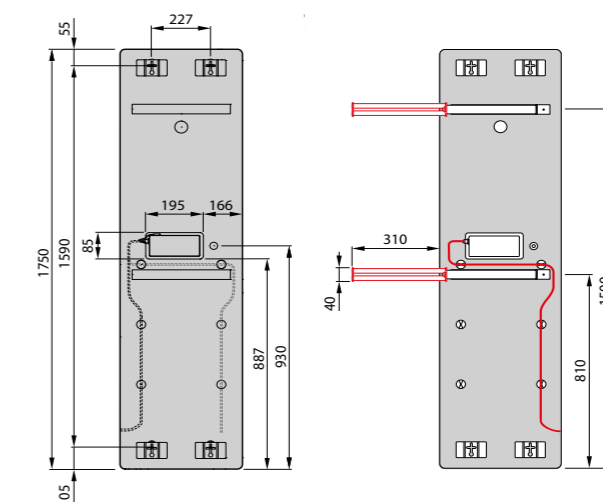

EN PIÈCES DÉTACHÉES (SAV)

Fixations :

- Blanc, réf. 950331, Prix = 69,24 €/HT
- Noir, réf. 950339, Prix = 90 €/HT
- Barre rétractable chromée, réf. 468708, Prix = 116,61 €/HT
- Télécommande, réf. 895500, Prix = 72,76 €/HT

MODÈLES HAUTEUR 1500 MM (VUES DE DOS)

Ouverture de la barre vers la droite ou vers la gauche (à définir lors de la pose).

MODÈLES HAUTEUR 1750 MM (VUES DE DOS)

Ouverture de la barre vers la droite, vers la gauche ou en asymétrique (à définir lors de la pose).