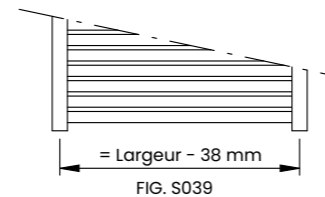

CHAUFFAGE CENTRAL

Prix publics conseillés €/HT.

PALMA SPA / CL

Saillie au mur

Raccordements

- Fig. S039
- 4 orifices 1/2" permettant le raccordement par le dessus ou par le dessous.
- Canne d'injection démontable et fixée en usine pour une bonne irrigation du radiateur.
- Les deux manchons non raccordés servent de purge ou de vidange.
- Purgeur d'air chromé 1/2" à jet orientable fourni.
- Bouchon chromé 1/2" fourni.
- Axe manchon de raccordement au mur = 50 à 60 mm.

Normes

FIG. S039

● **Modèle stocké : disponible rapidement.**

CL	DIMENSIONS (en mm)		PUISSANCE (en W)		PENTE	POIDS (en kg)	TEINTE DE BASE : BLANC		COULEURS	
	L	H	55/45 ΔT 30K	75/65 ΔT 50K			RÉF.	PRIX E/HT	RÉF.	PRIX €/HT
	496	746	207	393	1,26	5,7	● CL-080-050	232,50	CL-080-050C	332,50
	496	1146	307	585	1,27	8,5	● CL-120-050	266,78	CL-120-050C	366,78
	496	1466	384	736	1,27	10,8	● CL-150-050	318,57	CL-150-050C	418,57
	597	1466	452	867	1,28	12,4	● CL-150-060	327,02	CL-150-060C	427,02
	597	1706	534	999	1,27	14,1	● CL-170-060	373,45	CL-170-060C	473,45
	747	1706	634	1187	1,29	17,6	● CL-170-075	394,35	CL-170-075C	494,35