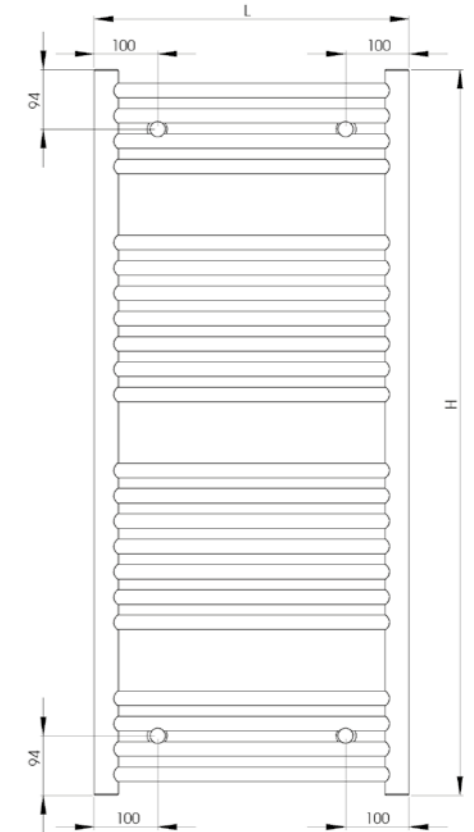

POUR CHAUFFAGE ÉLECTRIQUE

1. Boîte de consoles :
2. Blanches, réf. 926181 Prix = 48,15 €/HT
   - Couleur, réf. 926189 (teinte à préciser) Prix = 62,61 €/HT