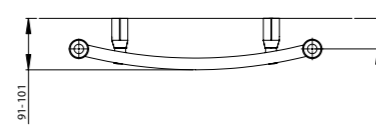

CHAUFFAGE CENTRAL

Prix publics conseillés €/HT.

PALMA SPA / CL

Saillie au mur

Raccordements

- Fig. S039
- 4 orifices 1/2" permettant le raccordement par le dessus ou par le dessous.
- Canne d'injection démontable et fixée en usine pour une bonne irrigation du radiateur.
- Les deux manchons non raccordés servent de purge ou de vidange.
- Purgeur d'air chromé 1/2" à jet orientable fourni.
- Bouchon chromé 1/2" fourni.
- Axe manchon de raccordement au mur = 50 à 60 mm.

Normes

FIG. S039

● **Modèle stocké : disponible rapidement.**

CL	DIMENSIONS (en mm)		PUISSANCE (en W)		PENTE	POIDS (en kg)	TEINTE DE BASE : BLANC		COULEURS	
	L	H	55/45 ΔT 30K	75/65 ΔT 50K			RÉF.	PRIX E/HT	RÉF.	PRIX €/HT
	496	746	207	393	1,26	5,7	● CL-080-050	232,50	CL-080-050C	332,50
	496	1146	307	585	1,27	8,5	● CL-120-050	266,78	CL-120-050C	366,78
	496	1466	384	736	1,27	10,8	● CL-150-050	318,57	CL-150-050C	418,57
	597	1466	452	867	1,28	12,4	● CL-150-060	327,02	CL-150-060C	427,02
	597	1706	534	999	1,27	14,1	● CL-170-060	373,45	CL-170-060C	473,45
	747	1706	634	1187	1,29	17,6	● CL-170-075	394,35	CL-170-075C	494,35