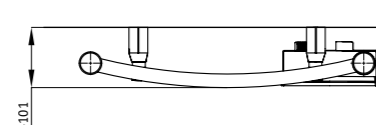

Normes

FIG. S039

● **Modèle stocké : disponible rapidement.**

CL	DIMENSIONS (en mm)		PUISSANCE (en W)		PENTE	POIDS (en kg)	TEINTE DE BASE : BLANC		COULEURS	
	L	H	55/45 ΔT 30K	75/65 ΔT 50K			RÉF.	PRIX E/HT	RÉF.	PRIX €/HT
	496	746	207	393	1,26	5,7	● CL-080-050	232,50	CL-080-050C	332,50
	496	1146	307	585	1,27	8,5	● CL-120-050	266,78	CL-120-050C	366,78
	496	1466	384	736	1,27	10,8	● CL-150-050	318,57	CL-150-050C	418,57
	597	1466	452	867	1,28	12,4	● CL-150-060	327,02	CL-150-060C	427,02
	597	1706	534	999	1,27	14,1	● CL-170-060	373,45	CL-170-060C	473,45
	747	1706	634	1187	1,29	17,6	● CL-170-075	394,35	CL-170-075C	494,35

Robinetterie conseillée pour tuyauterie :
 - sortant du mur : Type coudé, kit B - Réf. Blanc 991361
 - sortant du sol : Type droit, kit C - Réf. Blanc 991371
 Autres finitions : p. 460

Modèle adaptable en mixte avec kit de résistance, voir p. 175.

CHAUFFAGE ÉLECTRIQUE

Prix publics conseillés €/HT.

PALMA SPA / TCL-TF

Saillie au mur

CÂBLE : SORTIE À DROITE (LONGUEUR UTILE DE CÂBLE : 1100 MM)

Normes

● **Modèle stocké : disponible rapidement.**

TCL-TF	RÉGULATION	DIMENSIONS (en mm)		PUISSANCE (en W)	POIDS (en kg)	TEINTE DE BASE : BLANC		COULEURS	
		L	H			RÉF.	PRIX €/HT	RÉF.	PRIX €/HT
		496	996	500	13,0	● TCL-050-050-TF	585,86	TCL-050-050-TFC	685,86
		496	1356	750	17,0	● TCL-075-050-TF	611,69	TCL-075-050-TFC	711,69
	voir p. 17	496	1756	1000	23,0	● TCL-100-050-TF	718,28	TCL-100-050-TFC	818,28