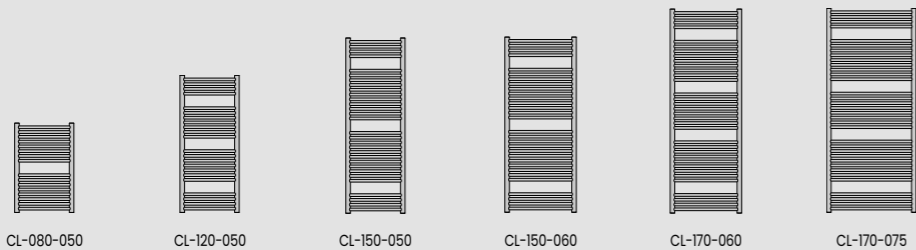

CL

TCL-TF

SIMULATION 3D
+ COULEURS
FLASHÉZ-ICI !

FICHE TECHNIQUE

DESRIPTIF

- ✦ Radiateur sèche-serviettes en acier.
- ✦ Éléments ronds Ø 23 mm horizontaux cintrés.
- ✦ Collecteurs ronds Ø 38 mm verticaux.
- ✦ Traitement de surface double protection, anticorrosion, par bains de cataphorèse haute résistance et finition par revêtement en poudre époxy/polyester.
- ✦ Teinte de base : blanc Traffic White RAL 9016.

CHAUFFAGE CENTRAL

- 🔥 Pression de service 11,5 bars (1150 kPa).
- 🔥 Température de service maximale 120°C.

CHAUFFAGE ÉLECTRIQUE

- ⚡ Régulation d'ambiance électronique Timerprog.
- ⚡ Fluide : huile minérale inaltérable, haute performance.
- ⚡ Résistance électrique thermoplongeante à coupe-circuit automatique.

CL

LA GAMME PALMA SPA

CL 🔥

TCL 🏠

FIXATIONS

4 consoles murales réglables en profondeur (**fournies**), dans la couleur de l'appareil.

EN PIÈCES DÉTACHÉES (SAV)

POUR CHAUFFAGE CENTRAL