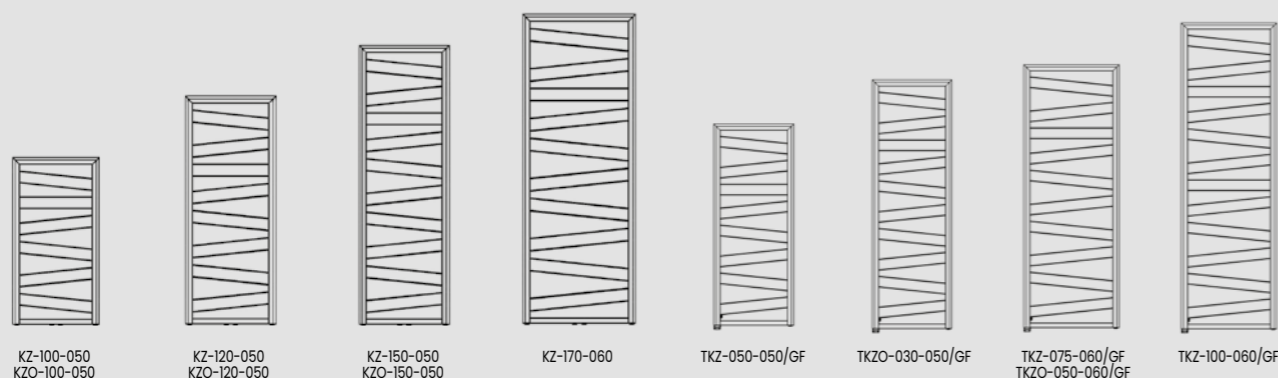

LA GAMME KAZEANE

KZ, KZO 🔥

TKZ, TKZO ⚡

OPTIONS	46 couleurs	Finitions spéciales	Sans pack robinetterie	
	Pages de couverture	Cuivre martelé - 0421 Argent martelé - 0422	Code N	
Chauffage central	✓	✓	✓	
Chauffage électrique	✓	✓		
Prix HT par appareil	100 €	200 €	Moins-value : - 95,90 €	

ACCESSOIRES	Pack robinetterie	Compatible avec Céliane™ with Netatmo	Connectable Heatzy Elec'Pro	Patères et porte-serviettes
	P. 460 à 464	P. 186	P. 185	P. 177
Chauffage central	Livré de base : Kit P 991598 + tête thermostatique 841278, chromés			✓
Chauffage électrique		✓	✓	✓