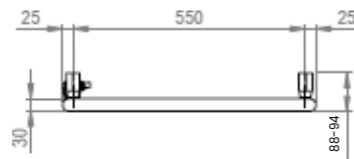

* Avec la robinetterie fournie, alimentation par les orifices centrés, aller à droite uniquement.

● Modèle stocké : disponible rapidement.

KZ	DIMENSIONS (en mm)		PUISSANCE (en W)		PENTE	POIDS (en kg)	TEINTE DE BASE : BLANC		COULEURS	
	L	H	55/45 ΔT 30K	75/65 ΔT 50K			RÉF.	PRIX €/HT	RÉF.	PRIX €/HT
	500	965	211	398	1,24	8,4	● KZ-100-050	527,55	KZ-100-050C	627,55
	500	1266	271	509	1,24	10,7	● KZ-120-050	586,61	KZ-120-050C	686,61
	500	1567	330	621	1,24	13,1	● KZ-150-050	682,29	KZ-150-050C	782,29
	600	1661	395	743	1,24	15,4	● KZ-170-060	714,64	KZ-170-060C	814,64

KZO (Chromé)	DIMENSIONS (EN MM)		PUISSANCE (EN W)		PENTE	POIDS (EN KG)	FINITION : CHROMÉE	
	L	H	55/45 ΔT 30K	75/65 ΔT 50K			RÉF.	PRIX E/HT
	500	965	137	261	1,27	8,5	KZO-100-050	1048,94
	500	1266	171	327	1,27	10,8	KZO-120-050	1166,39
	500	1567	205	393	1,27	13,1	KZO-150-050	1358,99

TKZ

Saillie au mur

CÂBLE : SORTIE À GAUCHE (LONGUEUR UTILE : 1100 MM)

Normes

● Modèle stocké : disponible rapidement.

TKZ	RÉGULATION	DIMENSIONS (en mm)		PUISSANCE (en W)	POIDS (en kg)	TEINTE DE BASE : BLANC		COULEURS	
		L	H			RÉF.	PRIX €/HT	RÉF.	PRIX €/HT
	Commande RF voir p. 16	500	1291	500	14,5	● TKZ-050-050/GF	888,53	TKZ-050-050/GFC	988,53
		600	1686	750	20,3	● TKZ-075-060/GF	1025,24	TKZ-075-060/GFC	1125,24
		600	1955	1000	24,1	● TKZ-100-060/GF	1161,92	TKZ-100-060/GFC	1261,92