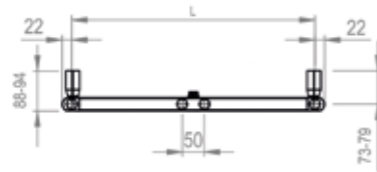

CHAUFFAGE CENTRAL

Prix publics conseillés €/HT.

KAZEANE / KZ / KZO

KZ

Saillie au mur

Normes

Raccordements

- Fig. S012
- Alimentation : 4 orifices 1/2".
- Raccordements centrés, entraxe 50 mm ou excentrés, compatible bitube/monotube.
- Robinet en **H équerre et tête thermostatique chromée à droite** livrés dans l'emballage (non montés) avec raccords, bitube/monotube par bypass (sans joints toriques).
- Purgeur d'air chromé 1/2" à jet orientable.
- Bouchon plein 1/2".
- Axe manchon de raccords au mur : 73 à 79 mm.

* Avec la robinetterie fournie, alimentation par les orifices centrés, aller à droite uniquement.

● Modèle stocké : disponible rapidement.

KZ	DIMENSIONS (en mm)		PUISSANCE (en W)		PENTE	POIDS (en kg)	TEINTE DE BASE : BLANC		COULEURS	
	L	H	55/45 ΔT 30K	75/65 ΔT 50K			RÉF.	PRIX €/HT	RÉF.	PRIX €/HT
	500	965	211	398	1,24	8,4	● KZ-100-050	527,55	KZ-100-050C	627,55
	500	1266	271	509	1,24	10,7	● KZ-120-050	586,61	KZ-120-050C	686,61
	500	1567	330	621	1,24	13,1	● KZ-150-050	682,29	KZ-150-050C	782,29
	600	1661	395	743	1,24	15,4	● KZ-170-060	714,64	KZ-170-060C	814,64

KZO (Chromé)	DIMENSIONS (EN MM)		PUISSANCE (EN W)		PENTE	POIDS (EN KG)	FINITION : CHROMÉE	
	L	H	55/45 ΔT 30K	75/65 ΔT 50K			RÉF.	PRIX E/HT
	500	965	137	261	1,27	8,5	KZO-100-050	1048,94
	500	1266	171	327	1,27	10,8	KZO-120-050	1166,39
	500	1567	205	393	1,27	13,1	KZO-150-050	1358,99