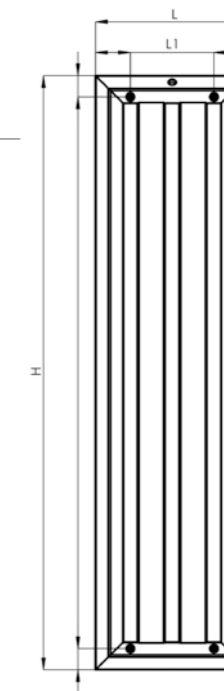

SANS RÉGULATION

TSVH-F	
GÉNÉRALITÉS	
Radiateur livré sans régulation, avec sortie de câble à droite.	
Possibilité d'équiper en supplément avec thermostat d'ambiance RF et récepteur RF (voir p. 174).	

FIXATIONS

HAUTEUR APPAREIL H (mm)	LARGEUR APPAREIL L (mm)	COTES FIXATIONS	
		L1 (mm)	
1800	280	105	
1800	385	210	
1800	490	210	
1800	595	315	

OPTIONS

	46 couleurs	Finition Technoline
	Pages de couverture	(Code 0325) P. 10
TSVH-GF (avec régulation)	✓	✓
TSVH-F (sans régulation)	✓	✓
Prix HT par appareil	100 €	100 €