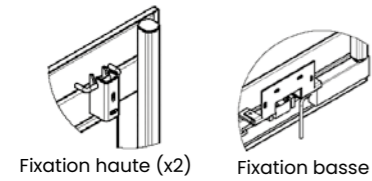

FICHE TECHNIQUE

DESRIPTIF

- ✦ Radiateur électrique vertical à fluide ThermoActif en acier, habillé sur la face avant d'une plaque métallique :
  - en blanc RAL 9016 (TMH) ou couleur.
  - en finitions Artistic, voir ci-contre.
- ✦ Radiateur fabriqué à partir de tubes plats en acier (section 70 x 8).
- ✦ Tubes soudés sur collecteurs de section 37 x 32 mm.
- ✦ Emballage spécial avec protection bois. Feuille de protection collée sur la face avant du radiateur, à retirer après la pose.
- ✦ Résistance électrique thermoplongeante à coupe-circuit automatique.
- ✦ Existe en version sans régulation intégrée.
- ✦ Disponible, en option, dans les 46 couleurs du nuancier Acova et en finitions Artistic.

FIXATIONS

3 consoles murales réglables (fournies), peintes dans la couleur du radiateur.

EN PIÈCES DÉTACHÉES (SAV)

- Réf. 956309 (teinte à préciser)

Prix = 54,29 €/HT

Fixation haute (x2) Fixation basse