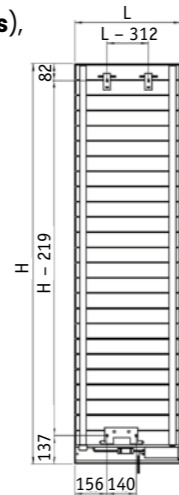

FIXATIONS

3 consoles murales réglables (fournies), peintes dans la couleur du radiateur.

EN PIÈCES DÉTACHÉES (SAV)

- Réf. 956309 (teinte à préciser)

Prix = 54,29 €/HT

Fixation haute (x2) Fixation basse

RÉGULATION