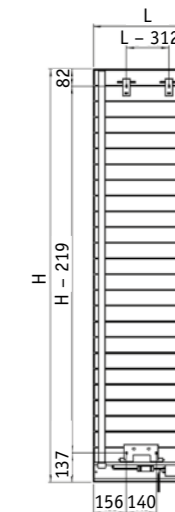

RÉGULATION

GÉNÉRALITÉS	
Position de la régulation	Commande à distance (murale ou sur socle) - Radiofréquence
Performance thermostat	NF Électricité
Affichage	Affichage digital (heure ou température de consigne)
Sélecteur de modes	Confort, Éco, Hors gel, Programmes
Plage de régulation	de 7°C à 28°C au pas de 0,5°C
Verrouillage parental	OUI
Veille	Basse consommation : 0,4 W
Option	Cadre chromé voir p.167
Autres	Alimentation : 2 piles LR03 (fournies)
ÉCONOMIES D'ÉNERGIE	
Programmes	2 programmations hebdomadaires personnalisables par heure
Détection ouverture/fermeture fenêtre	OUI
Marche forcée	Manuelle ou programmable (au pas de 15 min) jusqu'à 120 min
PROTOCOLE DE COMMUNICATION	
Fil pilote 6 ordres	OUI

TMH-GF

FIXATIONS

3 consoles murales réglables (**fournies**), peintes dans la couleur du radiateur.

EN PIÈCES DÉTACHÉES (SAV)

- Réf. 956309 (teinte à préciser) **Prix = 51,46 €/HT**

OPTIONS

	46 couleurs	Sans régulation	Finitions Artistic
	Pages de couverture		
TMH-GF	✓	✓ /NF	✓ (voir ci-dessous)
Prix HT par appareil	100 €	Moins-value : - 99,25 €	Plus-value appliquée sur le prix du modèle blanc : + 25 %

FINITIONS ARTISTIC

Préciser le code de la finition à la commande.

ACCESSOIRES

	Compatible avec Céliane™ with Netatmo	Connectable Heatzy Elec'pro	Équipement pour modèles sans régulation (radiofréquence)	Nettoyant Inox/Alu	Patères et porte-serviettes
	P. 176	P. 175	P. 174 et 177	P. 456	P. 456
TMH-GF (avec régulation)	✓	✓		✓ TMH en finitions Artistic	✓
TMH/NF (sans régulation)			✓	✓ TMH en finitions Artistic	✓
Prix HT	Voir p. 176	Réf. 887700 58,63 €	Thermostat d'ambiance (radiofréquence) (1 par pièce) Récepteur mural (1 par appareil)	Réf. 601100 24,19 €	Voir p. 456