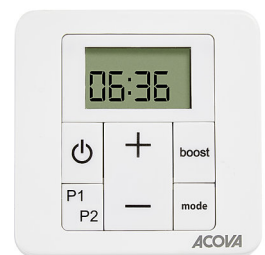

Karéna Spa mixte ASVIGF

- + Design épuré et novateur avec sa forme plane ajourée et ses bords biseautés ! Signés par deux designers de renom : King & Miranda
- + Large choix de dimensions
- + Fonction programmation hebdomadaire.

Prix publics indicatifs en Euros/HT

Tous les produits intégrant des composants électriques et électroniques sont assujettis à une éco-contribution.

Saillie au mur : 89 mm

Commentaires descriptif

- Radiateur sèche-serviettes en acier
- Collecteurs latéraux en forme biseautée
- Traitement de surface double protection, anticorrosion, par bains de cataphorèse haute résistance et finition par revêtement en poudre époxy/polyester
- Teinte de base : blanc Traffic White RAL 9016
- Mixte
- Utilisation en hiver en chauffage central
- Utilisation en été ou intersaison en électrique grâce à sa résistance hermoplongeante
- Livré avec robinet en H équerre et tête thermostatique chromés à droite (non montés)
- Pression de service 4 bars (400 kPa).

Régulation

- Design exclusif Acova
- Fixation murale ou sur socle
- Choix d'affichage digitale de l'heure / de la température de consigne
- Sélecteur de mode multifonctions (confort, hors gel, éco, arrêt, programmations)
- Température de consigne de 7 à 28°C au pas de 0,5°C
- Deux programmations hebdomadaires personnalisables
- Détection automatique d'ouverture et fermeture de fenêtre
- Fonction de mise en marche forcée manuelle ou programmable au pas de 15 min
- Système de verrouillage parental
- Signal sonore lors de la mise en marche et arrêt pour les personnes malvoyantes
- Compatible fil pilote 6 ordres
- Alimentation 2 piles LR03 (fournies).