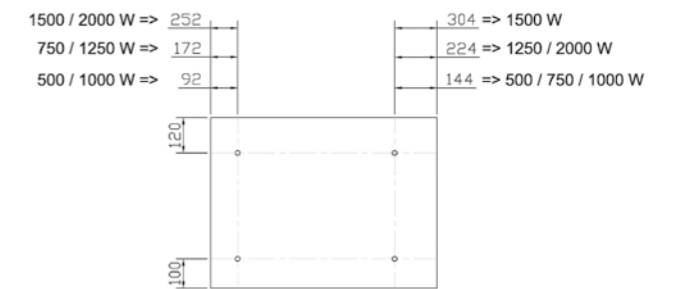

FICHE TECHNIQUE

DESRIPTIF

- + Radiateur électrique à fluide ThermoActif en fonte d'aluminium.
- + Éléments de 100 mm plats verticaux.
- + Traitement de surface anticorrosion par anaphorèse haute résistance et finition par revêtement poudre époxy/polyester.
- + Fluide : huile minérale inaltérable haute performance, sans entretien.
- + Teinte de base : blanc Pure White RAL 9010.

RÉGULATION

VOLGA PLUS (TAMH)	
GÉNÉRALITÉS	
Position de la régulation	Intégrée - en haut à droite
Performance thermostat	NF Electricité Performance 3* + œil
Coefficient d'aptitude	0,1
Affichage	Écran LCD - Affichage digital rétroéclairé
Sélecteur de modes	Confort, Éco, Hors gel, Auto, Arrêt
Plage de régulation	Ultra-précise, au 1/10° de degré
Verrouillage parental	OUI, + verrouillage par code PIN
Autres	Touche marche/arrêt en relief. Signal sonore lors de la mise en chauffe et l'arrêt du radiateur.
ÉCONOMIES D'ÉNERGIE	
Programmes	3 pré-enregistrés + 1 libre-utilisateur
Détection de présence	OUI
Détection ouverture/fermeture fenêtre	OUI
Indicateur digital de consommation	OUI
Veille	Basse consommation : 0,4 W
PROTOCOLE DE COMMUNICATION	
Fil pilote 6 ordres	OUI

FIXATIONS

Console en H indépendante et système de verrouillage (**fournie**).
Facilité de montage.

EN PIÈCES DÉTACHÉES (SAV)

- Blanche, réf. 775523
Prix = 46,79 €/HT

ACCESSOIRES

	Compatible avec Céliane™ with Netatmo	Connectable Heatzy Elec'pro
	P. 176	P. 175
TAMH	✓	✓
Prix HT	Voir p.176	Réf. 887700 58,63 €

VOLGA PLUS / TAMH

Saillie au mur

CÂBLE : LONGUEUR UTILE : 1000 MM

Normes

Classe II □ - IP 34 - IK09 - -

★ **Best-seller** : conseillé en stock chez nos distributeurs.

Prix publics conseillés €/HT.

RÉGULATION	DIMENSIONS (en mm)		PUISSANCE (en W)	NOMBRE D'ÉLÉMENTS	POIDS (en kg)	TEINTE DE BASE : BLANC	
	H	L				RÉF.	PRIX €/HT
TAMH	575	528	500	4	10,0	★ TAMH-050-053/CF	406,22
		528	750	4	10,0	★ TAMH-075-053/CF	439,64
		628	1000	5	12,2	★ TAMH-100-063/CF	478,62
		828	1250	7	16,0	★ TAMH-125-083/CF	534,31
		928	1500	8	18,2	★ TAMH-150-093/CF	595,58
		1228	2000	11	24,0	★ TAMH-200-123/CF	718,10