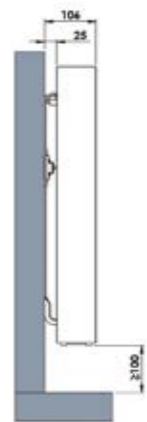

RÉGULATION

VOLGA PLUS (TAMH)	
GÉNÉRALITÉS	
Position de la régulation	Intégrée - en haut à droite
Performance thermostat	NF Electricité Performance 3* + œil
Coefficient d'aptitude	0,1
Affichage	Écran LCD - Affichage digital rétroéclairé
Sélecteur de modes	Confort, Éco, Hors gel, Auto, Arrêt
Plage de régulation	Ultra-précise, au 1/10° de degré
Verrouillage parental	OUI, + verrouillage par code PIN
Autres	Touche marche/arrêt en relief. Signal sonore lors de la mise en chauffe et l'arrêt du radiateur.
ÉCONOMIES D'ÉNERGIE	
Programmes	3 pré-enregistrés + 1 libre-utilisateur
Détection de présence	OUI
Détection ouverture/fermeture fenêtre	OUI
Indicateur digital de consommation	OUI
Veille	Basse consommation : 0,4 W
PROTOCOLE DE COMMUNICATION	
Fil pilote 6 ordres	OUI

FIXATIONS

Console en H indépendante et système de verrouillage (**fournie**).
Facilité de montage.

EN PIÈCES DÉTACHÉES (SAV)

- Blanche, réf. 775523
Prix = 46,79 €/HT

ACCESSOIRES

	Compatible avec Céliane™ with Netatmo	Connectable Heatzy Elec'pro
	P. 176	P. 175
TAMH	✓	✓
Prix HT	Voir p.176	Réf. 887700 58,63 €

VOLGA PLUS / TAMH

Saillie au mur

CÂBLE : LONGUEUR UTILE : 1000 MM

Normes

Classe II □ - IP 34 - IK09 - -

★ **Best-seller** : conseillé en stock chez nos distributeurs.

Prix publics conseillés €/HT.

RÉGULATION	DIMENSIONS (en mm)		PUISSANCE (en W)	NOMBRE D'ÉLÉMENTS	POIDS (en kg)	TEINTE DE BASE : BLANC	
	H	L				RÉF.	PRIX €/HT
TAMH	575	528	500	4	10,0	★ TAMH-050-053/CF	406,22
		528	750	4	10,0	★ TAMH-075-053/CF	439,64
		628	1000	5	12,2	★ TAMH-100-063/CF	478,62
		828	1250	7	16,0	★ TAMH-125-083/CF	534,31
		928	1500	8	18,2	★ TAMH-150-093/CF	595,58
		1228	2000	11	24,0	★ TAMH-200-123/CF	718,10