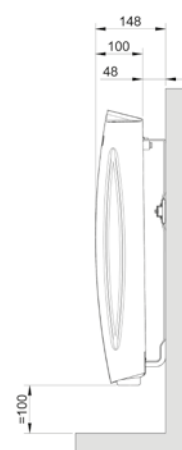

### Saillie au mur

CÂBLE : LONGUEUR UTILE : 1200 MM