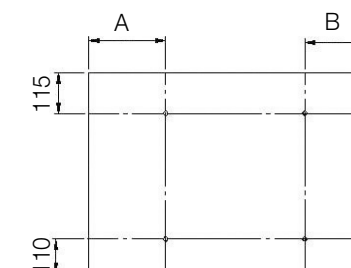

EN PIÈCES DÉTACHÉES (SAV)

- Blanche, réf. 775513 Prix = 53,11 €/HT
- Couleur, réf. 775519 (teinte à préciser) Prix = 69,05 €/HT

PUISSANCE (W)	A	B
500, 1000	142	107
750	142	187
1250, 1750	222	187
1500, 2000	222	267

OPTION

46 couleurs	
Pages de couverture	
TAKD	✓
Prix HT par appareil	100 €

ACCESSOIRES

	Compatible avec Céliane™ with Netatmo	Connectable Heatzy Elec'pro	Acova Connect Box
	P. 176	P. 175	
TAKD	✓	✓	✓
Prix HT	Voir p. 176	Réf. 887700 58,63 €	Réf. 887230 280,00 €