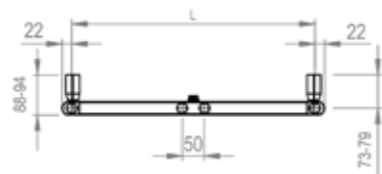

Normes

- EN 442 -

Raccordements

- Fig. S012
- Alimentation : 4 orifices 1/2".
- Raccordements centrés, entraxe 50 mm ou excentrés, compatible bitube/monotube.
- Robinet en **H équerre et tête thermostatique chromée à droite** livrés dans l'emballage (non montés) avec raccords, bitube/monotube par bypass (sans joints toriques).
- Purgeur d'air chromé 1/2" à jet orientable.
- Bouchon plein 1/2".
- Axe manchon de raccordements au mur : 73 à 79 mm.

*Avec la robinetterie fournie, alimentation par les orifices centrés, aller à droite uniquement

KZ

DIMENSIONS (en mm)	PUISANCE (en W)		PENTE	POIDS (en kg)	TEINTE DE BASE : BLANC		COULEURS			
	L	H			55/45 ΔT 30K	75/65 ΔT 50K	RÉF.	PRIX €/HT	RÉF.	PRIX €/HT
500	965	211	398	1,24	8,4	KZ-100-050	500,05	KZ-100-050C	600,05	
500	1266	271	509	1,24	10,7	KZ-120-050	556,03	KZ-120-050C	656,03	
500	1567	330	621	1,24	13,1	KZ-150-050	646,72	KZ-150-050C	746,72	
600	1661	395	743	1,24	15,4	KZ-170-060	677,38	KZ-170-060C	777,38	

KZO (Chromé)

DIMENSIONS (en mm)	PUISANCE (en W)		PENTE	POIDS (en kg)	FINITION : CHROMÉE			
	L	H			55/45 ΔT 30K	75/65 ΔT 50K	RÉF.	PRIX €/HT
500	965	137	261	1,27	8,5	KZO-100-050	994,26	
500	1266	171	327	1,27	10,8	KZO-120-050	1105,58	
500	1567	205	393	1,27	13,1	KZO-150-050	1288,14	

Prix publics conseillés €/HT.

CHAUFFAGE ÉLECTRIQUE