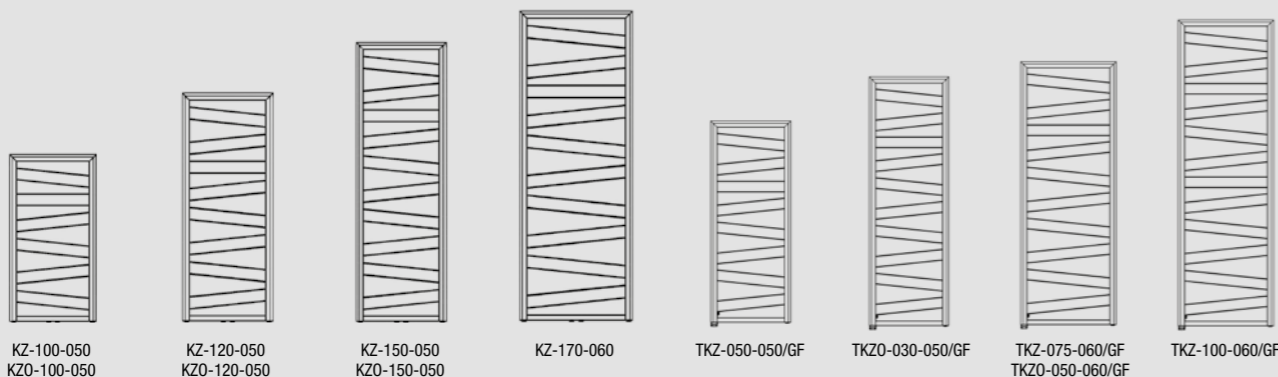

LA GAMME KAZEANE

KZ, KZO

TKZ, TKZO

OPTIONS

	46 couleurs	Sans pack robinetterie
	Pages de couverture	Code N
Chauffage central	✓	✓
Chauffage électrique	✓	
Prix HT par appareil	100 €	Moins-value : - 95,90 €

ACCESSOIRES

	Pack robinetterie	Compatible avec Céliane™ with Netatmo	Connectable Heatzy Elec'Pro	Patères et porte-serviettes
	P. 450 à 455	P. 176	P. 175	P. 456
Chauffage central	Livré de base			✓
Chauffage électrique		✓	✓	✓