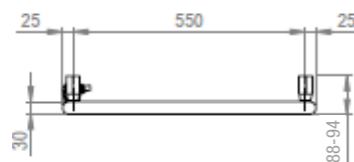

Fig. S012*

*Avec la robinetterie fournie, alimentation par les orifices centrés, aller à droite uniquement

KZ

DIMENSIONS (en mm)	PUISANCE (en W)		PENTE	POIDS (en kg)	TEINTE DE BASE : BLANC		COULEURS		
	L	H			55/45 ΔT 30K	75/65 ΔT 50K	RÉF.	PRIX €/HT	RÉF.
500	965	211	398	1,24	8,4	KZ-100-050	500,05	KZ-100-050C	600,05
500	1266	271	509	1,24	10,7	KZ-120-050	556,03	KZ-120-050C	656,03
500	1567	330	621	1,24	13,1	KZ-150-050	646,72	KZ-150-050C	746,72
600	1661	395	743	1,24	15,4	KZ-170-060	677,38	KZ-170-060C	777,38

KZO (Chromé)

DIMENSIONS (en mm)	PUISANCE (en W)		PENTE	POIDS (en kg)	FINITION : CHROMÉE		
	L	H			55/45 ΔT 30K	75/65 ΔT 50K	RÉF.
500	965	137	261	1,27	8,5	KZO-100-050	994,26
500	1266	171	327	1,27	10,8	KZO-120-050	1105,58
500	1567	205	393	1,27	13,1	KZO-150-050	1288,14

Prix publics conseillés €/HT.

CHAUFFAGE ÉLECTRIQUE

TKZ

KAZEANE / TKZ / TKZO

Saillie au mur

CÂBLE : SORTIE À GAUCHE (LONGUEUR UTILE : 1100 MM)

Normes

- Classe II - IP 44

TKZ

RÉGULATION	DIMENSIONS (en mm)		PUISANCE (en W)	POIDS (en kg)	TEINTE DE BASE : BLANC		COULEURS	
	L	H			RÉF.	PRIX €/HT	RÉF.	PRIX €/HT
Commande RF voir p.16	500	1291	500	14,5	TKZ-050-050/GF	842,21	TKZ-050-050/GFC	942,21
	600	1686	750	20,3	TKZ-075-060/GF	971,79	TKZ-075-060/GFC	1071,79
	600	1955	1 000	24,1	TKZ-100-060/GF	1101,35	TKZ-100-060/GFC	1201,35