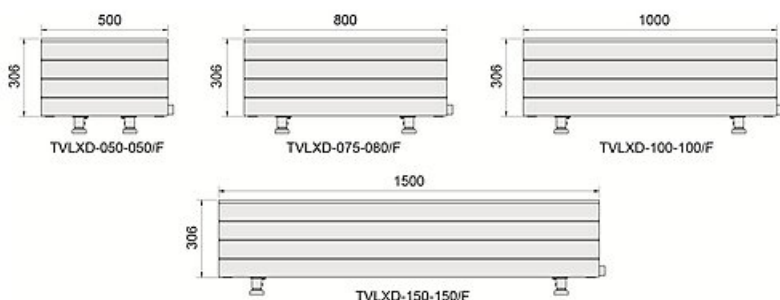

## Fassane Premium plinthe TVLXD

nouveau

- + Idéal pour les installations sous mansardes ou sous combles
- + Double épaisseur d'éléments pour un fort rayonnement
- + Possibilité de choisir une teinte différente pour la grille (option)
- + Fixations sur pieds (inclus) ou murale (en option)

## Fassane Premium plinthe TVLXD

Classe II-IP44-CE

Dimensions (mm)		Poids (Kg)	Nbre Elts	Puissance Electrique (W)	Teinte de base	Couleurs
L	H				Ref.	
525	296	16.00	4	500	TVLXD-050-050/F	TVLXD-050-050/FC
825	296	25.00	4	750	TVLXD-075-080/F	TVLXD-075-080/FC
1025	296	30.00	4	1000	TVLXD-100-100/F	TVLXD-100-100/FC
1525	296	43.00	4	1500	TVLXD-150-150/F	TVLXD-150-150/FC

Prix publics indicatifs en Euros/HT

Tous les produits intégrant des composants électriques et électroniques sont assujettis à une éco-contribution.

Saillie au mur : 164 mm

### Commentaires descriptif

- Radiateur électrique à fluide ThermoActif en acier avec une rangée d'ailettes
- Eléments plats horizontaux double épaisseur. Section 70 x 11 mm
- Appareil sans régulation : Sortie de câble à droite exclusivement
- Fluide : huile minérale inaltérable, haute performance
- la hauteur des radiateurs mentionnée dans le tableau est hors pieds
- Pieds réglables (Hauteur : 65 à 80 mm) avec platine cache-vis, livrés non montés, et dans la couleur de l'appareil
- Traitement de surface 8 bains par autophorèse, pour une protection anticorrosion intégrale des surfaces du radiateur et finition par revêtement en poudre époxy/polyester
- Teinte de base blanc Pure White RAL 9016
- Disponible dans les 50 couleurs du nuancier Acova
- Fabriqué en France