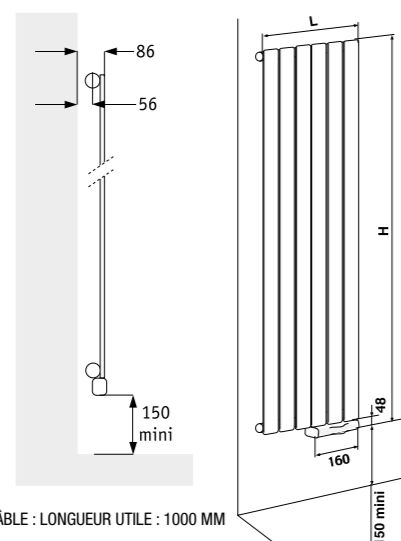

#### Saillie au mur

CÂBLE : LONGUEUR UTILE : 1000 MM