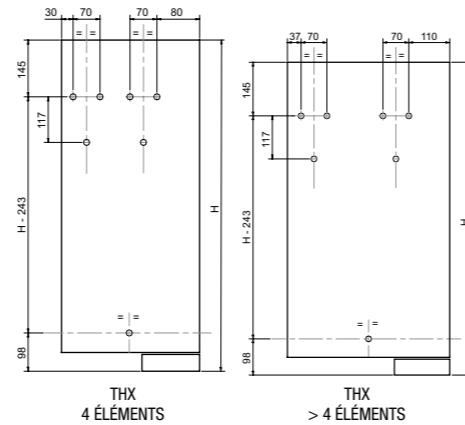

FICHE TECHNIQUE

DESRIPTIF

- + Radiateur électrique en acier, à fluide ThermoActif, installation verticale.
- + Éléments plats verticaux (section 70 x 11 mm).
- + Collecteurs ronds Ø 38 mm horizontaux.
- + Traitement de surface anticorrosion par autophorèse et finition par revêtement poudre époxy/polyester.
- + Fluide : huile minérale inaltérable haute performance, sans entretien.
- + Résistance électrique thermoplongeante, à coupe-circuit automatique.
- + Existe en version sans régulation.
- + Teinte de base : blanc Traffic White RAL 9016.
- + Disponible, en option, dans les 46 couleurs du nuancier Acova.

RÉGULATION (MODÈLE THX)

GÉNÉRALITÉS	
Position de la régulation	Intégrée - En bas à droite
Performance thermostat	NF Électricité Performance 2**
Coefficient d'aptitude	0,2
Détection ouverture/fermeture fenêtre	OUI (via Bluetooth®)
Précision régulation	Réglage de 7°C à 28°C
Verrouillage parental	-
Autres	- Timerprog : programmation d'une montée en température journalière - Fonction marche forcée 2 h
Veille	Basse consommation : 0,4 W
Fil pilote 6 ordres	OUI
Connectivité	Programmation hebdomadaire personnalisable via Bluetooth® (Acova Control : application gratuite à télécharger)

FIXATIONS

3 consoles murales (**fournies**), peintes dans la couleur de l'appareil.

EN PIÈCES DÉTACHÉES (SAV)

Boîte de consoles :

- Blanches, réf. 962781 Prix = 49,70 €/HT
- Couleur, réf. 962789 (teinte à préciser) Prix = 64,61 €/HT

OPTIONS