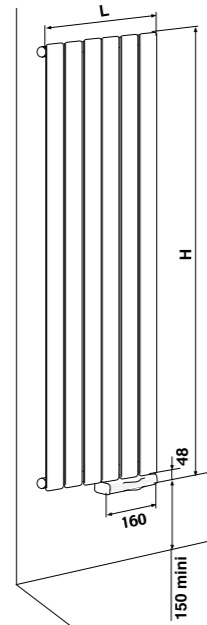

FICHE TECHNIQUE

DESRIPTIF

- + Radiateur électrique en acier, à fluide ThermoActif, installation verticale.
- + Éléments plats verticaux (section 70 x 11 mm).
- + Collecteurs ronds Ø 38 mm horizontaux.
- + Traitement de surface anticorrosion par autophorèse et finition par revêtement poudre époxy/polyester.
- + Fluide : huile minérale inaltérable haute performance, sans entretien.
- + Résistance électrique thermoplongeante, à coupe-circuit automatique.
- + Existe en version sans régulation.
- + Teinte de base : blanc Traffic White RAL 9016.
- + Disponible, en option, dans les 46 couleurs du nuancier Acova.

RÉGULATION (MODÈLE THX)

GÉNÉRALITÉS	
Position de la régulation	Intégrée - En bas à droite
Performance thermostat	NF Électricité Performance 2**
Coefficient d'aptitude	0,2
Détection ouverture/fermeture fenêtre	OUI (via Bluetooth®)
Précision régulation	Réglage de 7°C à 28°C
Verrouillage parental	-
Autres	- Timerprog : programmation d'une montée en température journalière - Fonction marche forcée 2 h
Veille	Basse consommation : 0,4 W
Fil pilote 6 ordres	OUI
Connectivité	Programmation hebdomadaire personnalisable via Bluetooth® (Acova Control : application gratuite à télécharger)

FIXATIONS

3 consoles murales (**fournies**), peintes dans la couleur de l'appareil.

EN PIÈCES DÉTACHÉES (SAV)

Boîte de consoles :

- Blanches, réf. 962781 Prix = 49,70 €/HT
- Couleur, réf. 962789 (teinte à préciser) Prix = 64,61 €/HT