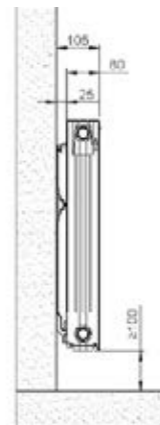

**ATOLL TECH / TAXT**

Saillie au mur

**Normes**

Classe II Ⓜ - IP 44 - IK09 - - -

	RÉGULATION	DIMENSIONS (en mm)		PUISSANCE (en W)	NOMBRE D'ÉLÉMENTS	POIDS (en kg)	FINITION TECHNOLINE	
		H	L				RÉF.	PRIX €/HT
TAXT	Sans régulation	575	347	500	4	7,0	TAXT-050-037/F	570,00
			427	750	5	9,0	TAXT-075-045/F	610,00
			587	1000	9	12,5	TAXT-100-061/F	660,00
			907	1500	11	20,0	TAXT-150-093/F	790,00