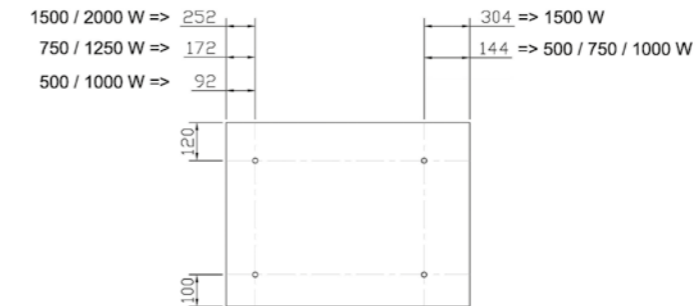

EN PIÈCES DÉTACHÉES (SAV)

- Réf. 775529

Prix = 52,85 €/HT

RÉGULATION

Radiateur livré sans régulation, avec sortie de câble en bas à droite. Récepteur mural RFX3D (réf. 895580) inclus.

ACCESSOIRES

Équipement pour modèles sans régulation (radiofréquence)

	P. 170
TAXT	✓
Prix HT	Thermostat d'ambiance (radiofréquence) (1 par pièce) Récepteur mural inclus (1 par appareil)

Prix publics €/HT.

ATOLL TECH / TAXT

Saillie au mur

Normes

Classe II Ⓜ - IP 44 - IK09 - - -

	RÉGULATION	DIMENSIONS (en mm)		PUISSANCE (en W)	NOMBRE D'ÉLÉMENTS	POIDS (en kg)	FINITION TECHNOLINE	
		H	L				RÉF.	PRIX €/HT
TAXT	Sans régulation	575	347	500	4	7,0	TAXT-050-037/F	570,00
			427	750	5	9,0	TAXT-075-045/F	610,00
			587	1000	9	12,5	TAXT-100-061/F	660,00
			907	1500	11	20,0	TAXT-150-093/F	790,00