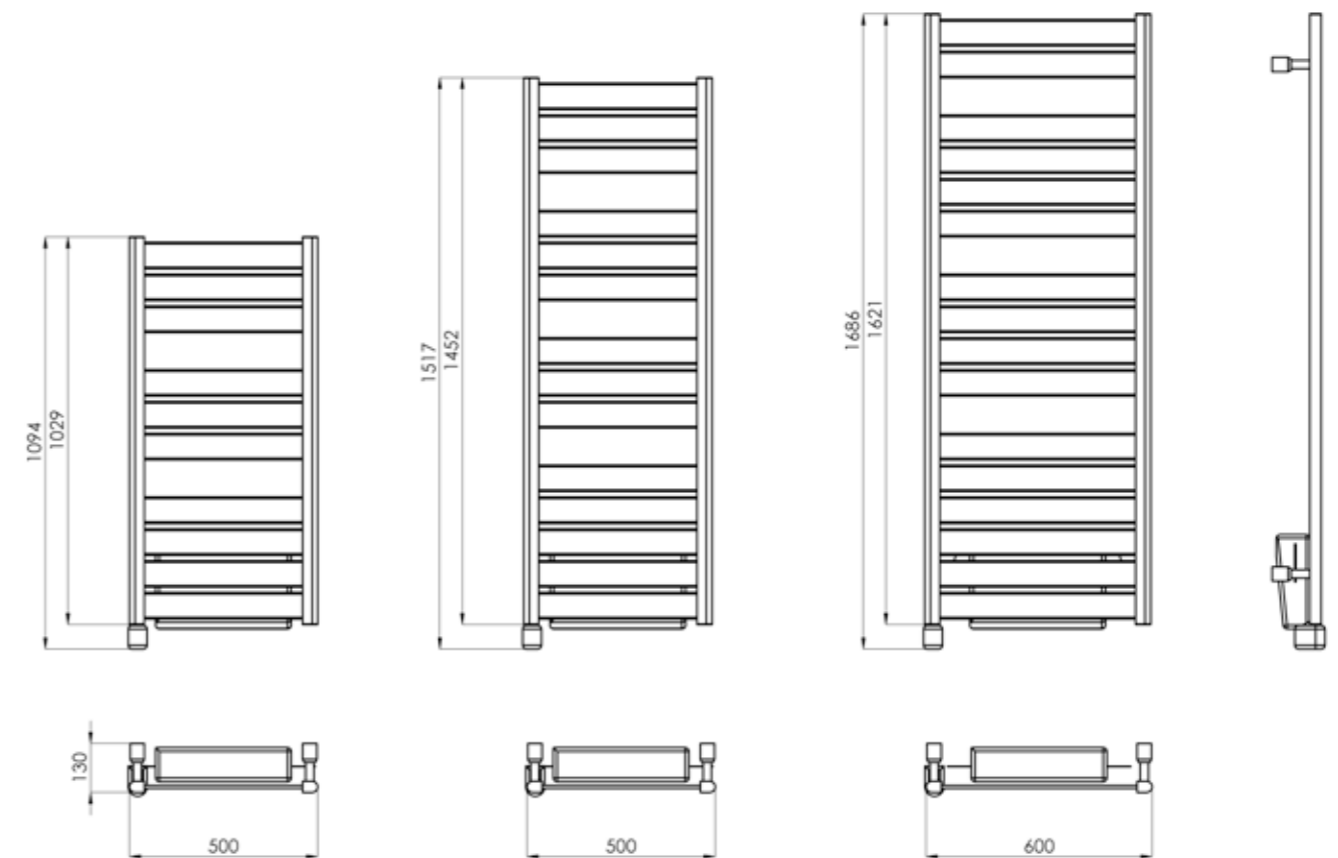

Schémas techniques