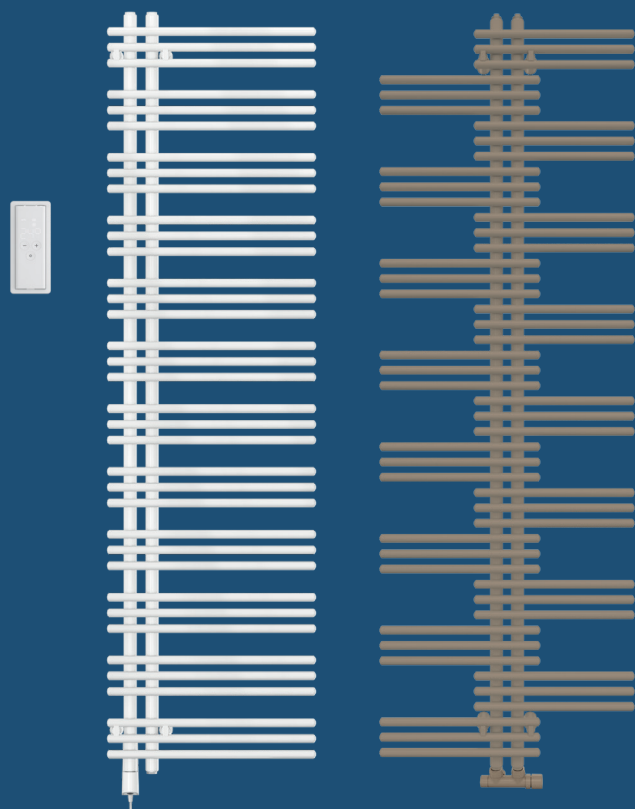

MANAVA

Un design élégant
et original

ACOVA

Créons du beau,
créons durable.

- De nombreux modèles pour s'adapter à tous les espaces
- Design asymétrique ou en épi
- Existe en 40 cm de large et en version claustra

une marque de Zehnder Group

MANAVA

- ✦ Radiateur sèche-serviettes en acier
- ✦ Tubes horizontaux ronds Ø 20 mm, en simple ou double épaisseur, soudés sur collecteurs verticaux Ø 30 mm
- ✦ Protection par un traitement anticorrosion par bains de cataphorèse pour une plus grande résistance
- ✦ Finition par revêtement en poudre époxy/polyester
- ✦ Teinte de base : Blanc Traffic White (RAL 9016)
- ✦ Existe en chauffage central et en électrique

Un design unique et personnalisable

Pour répondre à toutes les envies, le Manava se décline en 2 styles :

- Version épi pour un style original et contemporain
- Version asymétrique pour une atmosphère élégante et intemporelle

Solutions aménagement :

- Existe en largeur réduite à 40 cm pour les espaces restreints.
- En option, l'installation en claustra permet de créer une séparation élégante et fonctionnelle entre deux espaces
(Option RDM = 80 €/HT, 2 fixations latérales)