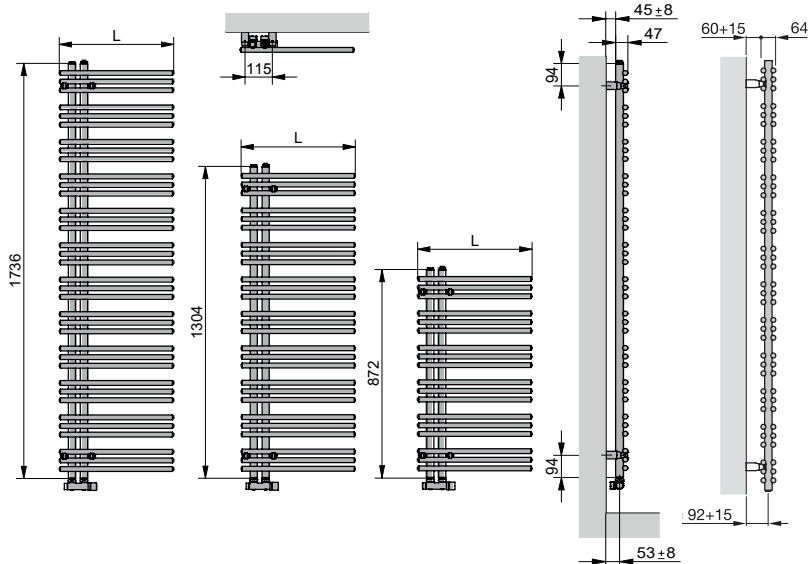

Solutions aménagement :

- Existe en largeur réduite à 40 cm pour les espaces restreints.
- En option, l'installation en claustra permet de créer une séparation élégante et fonctionnelle entre deux espaces
(Option RDM = 80 €/HT, 2 fixations latérales)

Modèles de chauffage central

- + **Raccordement :**
 - Alimentation par le bas en entraxe 50 mm
 - 2 orifices 1/2" aux extrémités de chaque collecteur
 - Aller/Retour indifféremment à gauche ou à droite
- + **Livré avec robinet dans la couleur du radiateur en H équerre et tête manuelle à droite**
- + **Pression de service : 12 bars max**
Température de service 110°C

Astuce d'installation pour les modèles asymétriques :
 Radiateur réversible haut/bas pour collecteurs à gauche ou à droite

Version asymétrique réversible gauche / droite

WMVSSZ / WMDSSZ

Version épi

WMVSS / WMDSS