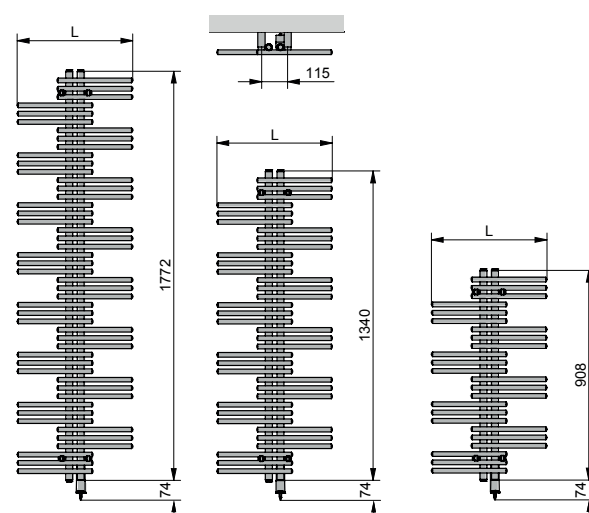

Version épi

TMVSS

Dimensions indiquées en mm