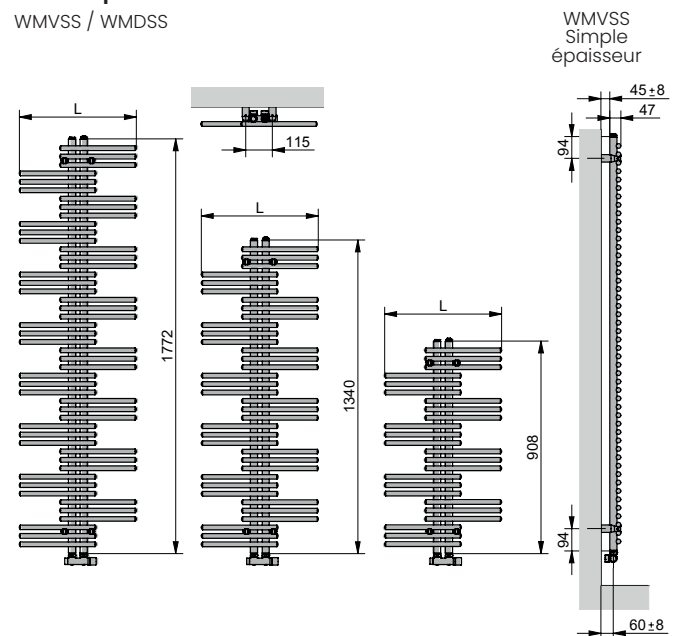

Astuce d'installation pour les modèles asymétriques :
 Radiateur réversible haut/bas pour collecteurs à gauche ou à droite

Version asymétrique réversible gauche / droite

WMVSSZ / WMDSSZ

Version épi

WMVSS / WMDSS

Dimensions indiquées en mm

* Prix Public Conseillé €/HT applicable au 1^{er} avril 2026

Pour en savoir plus sur cette nouvelle régulation, flashez le QR Code ci-dessus

Modèles électriques : Pilotage avec télécommande ergonomique