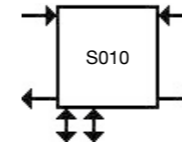

Adapté à la rénovation

- Le large choix de raccordements facilite la pose et permet d'obtenir une installation soignée. L'adaptation à une installation existante est simplifiée et l'intervention sur la tuyauterie est minimisée.
- Le Vuelta est **équipé de base de 6 connexions** (sauf modèles à partir de 1,50 m de haut), qui permettent 14 configurations de raccordements différentes.