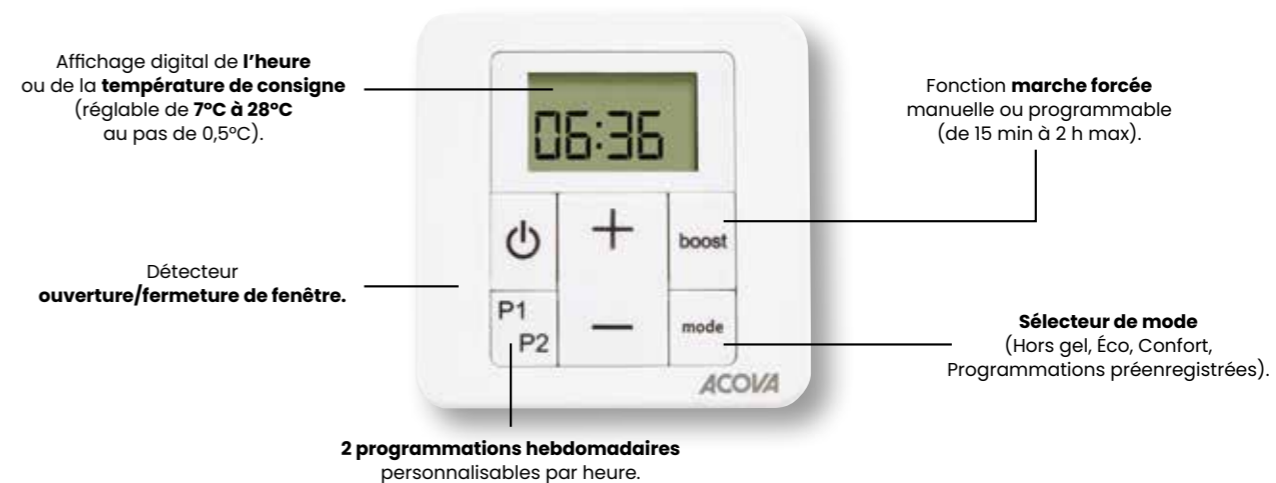

Électrique : l'alliance du confort et de la performance

Radiateur à inertie, le Vuelta offre un confort optimal grâce à son pouvoir de rayonnement. Il procure une chaleur douce et homogène, sans assèchement de l'air ni déplacement de poussières.

Des formats variés pour équiper toute la maison

- Verticaux, horizontaux et plinthe
- 2 ou 5 colonnes (plinthe)
- Longueur : 8 à 27 éléments
- Hauteur : 300 à 1800 mm
- Puissance : de 500 à 2000 W

2 ou 5 colonnes de profondeur

Programmations et économies d'énergie

La maîtrise de la facture d'énergie passe par la capacité à bien gérer le fonctionnement de son radiateur en fonction de ses besoins réels. Pour le Vuelta, 2 solutions sont possibles :

MODÈLE AVEC RÉGULATION INTÉGRÉE

Livré avec une télécommande radiofréquence

MODÈLE SANS RÉGULATION INTÉGRÉE

- Dans ce cas, le système de pilotage du radiateur se fait par un système externe, afin de gérer de manière centralisée son chauffage.
- Dans cette configuration, il est nécessaire d'équiper le(s) radiateur(s) d'un récepteur et d'y associer un thermostat (vendus séparément) ou de les connecter à une box domotique.