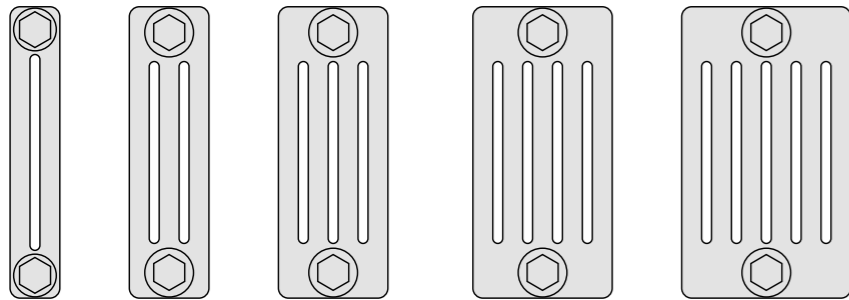

Chauffage central : des milliers de références pour s'adapter à tous les projets

Optimisé pour la basse température

Avec sa grande surface d'échange, le Vuelta s'adapte parfaitement aux installations basse température (ex : pompe à chaleur). Les différents formats permettent d'augmenter la puissance de l'appareil sans en modifier sa largeur. Ainsi, le confort est préservé sans impacter l'encombrement.

Un choix parmi + de 5000 références

- Modèles prédéterminés et sur-mesure
- Format horizontal, vertical, plinthe, banc, cintré ou en angle
- 2 à 6 colonnes
- Longueur : 4 à 100 éléments
- Hauteur : 260 à 6000 mm
- Adapté à tous les besoins en puissance : logement neuf ou ancien, générateur haute ou basse température (chaudière, réseau urbain de chaleur, pompe à chaleur)

2 à 6 colonnes de profondeur