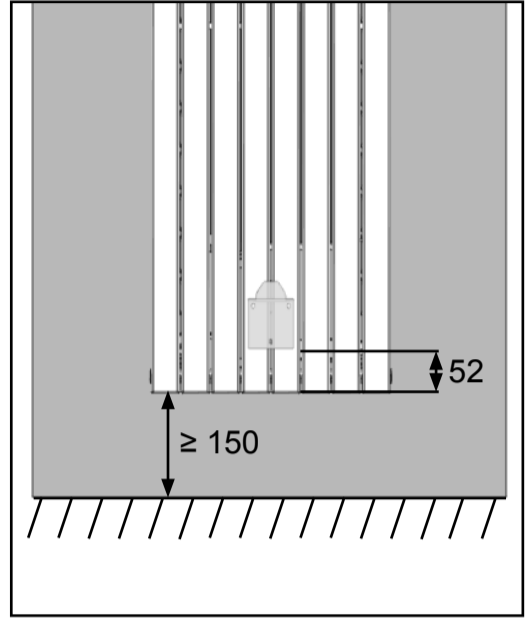

40007704

Original mounting instruction

03/25/15

PVA

- DE** Montageanleitung
- ES** Instrucciones de montaje
- FR** Instructions de montage
- GB** Assembly Instructions
- IT** Istruzione di montaggio
- NL** Montagehandleiding
- PL** Instrukcja montażu

H	A
1500	1200
1800	1500
2000	1700