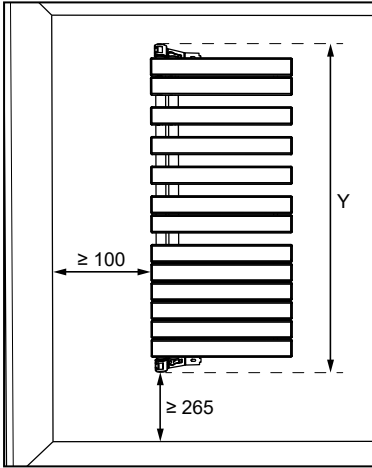

40019766

Instructions de montage originales
Original mounting instruction

25/01/23
01/25/23

PVA
PVA

FRT / FLT

P(w)	H	Y
429	902	892
594	1280	1270
809	1773	1763

Points de collecte sur www.quefairedemesdechets.fr
 Privilégiez la réparation ou le don de votre appareil !