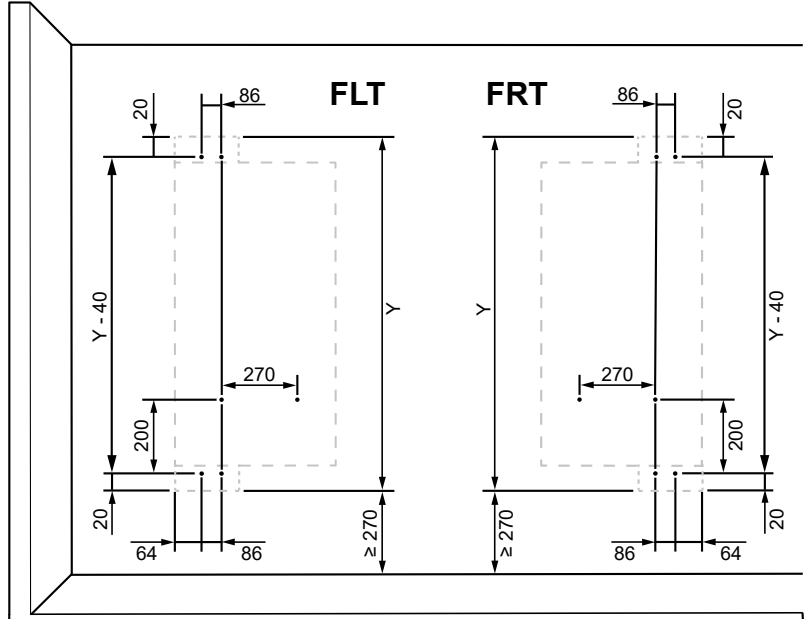

40019766

Instructions de montage originales
Original mounting instruction

25/01/23
01/25/23

PVA
PVA

FRT / FLT

P(w)	H	Y
429	902	892
594	1280	1270
809	1773	1763

Points de collecte sur www.quefairedemesdechets.fr
 Privilégiez la réparation ou le don de votre appareil !