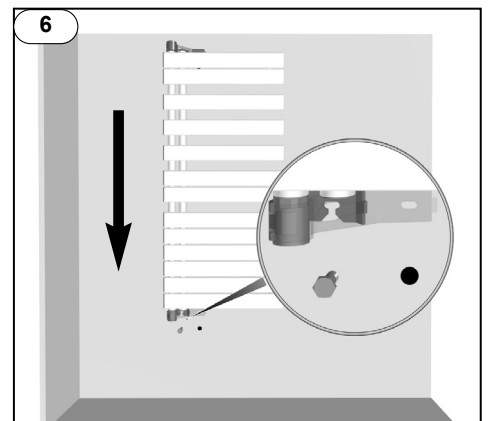

40019766

Instructions de montage originales
Original mounting instruction

25/01/23
01/25/23

PVA
PVA

FRT / FLT

P(w)	H	Y
429	902	892
594	1280	1270
809	1773	1763

Points de collecte sur www.quefairedemesdechets.fr
 Privilégiez la réparation ou le don de votre appareil !