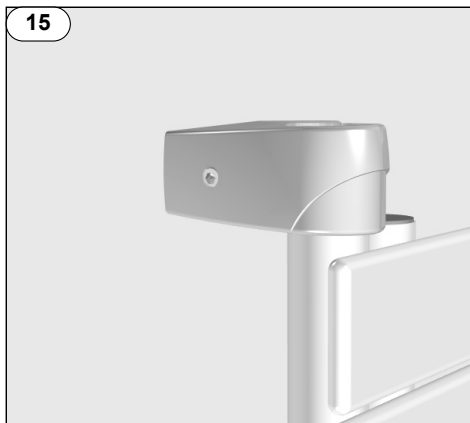

40019766

Instructions de montage originales
Original mounting instruction

25/01/23
01/25/23

PVA
PVA

FRT / FLT

P(w)	H	Y
429	902	892
594	1280	1270
809	1773	1763

Points de collecte sur www.quefairedemesdechets.fr
 Privilégiez la réparation ou le don de votre appareil !