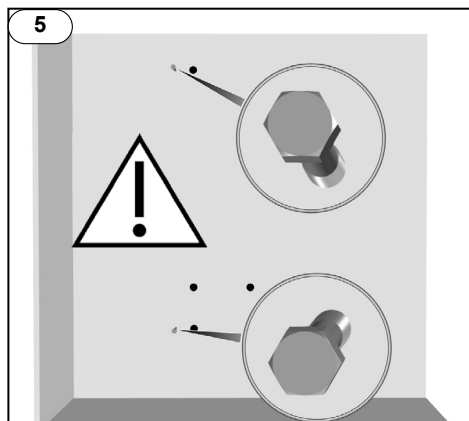

40019766

Instructions de montage originales
Original mounting instruction

25/01/23
01/25/23

PVA
PVA

FRT / FLT

P(w)	H	Y
429	902	892
594	1280	1270
809	1773	1763

Points de collecte sur www.quefairedemesdechets.fr
 Privilégiez la réparation ou le don de votre appareil !