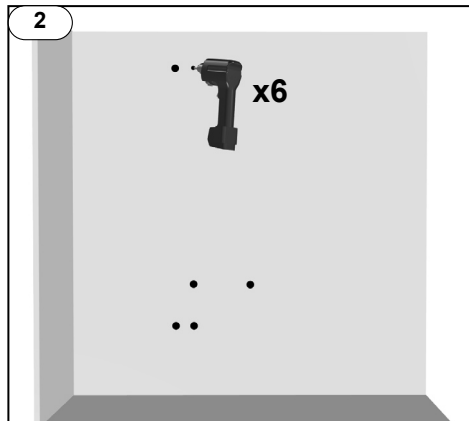

40019766

Instructions de montage originales
Original mounting instruction

25/01/23
01/25/23

PVA
PVA

FRT / FLT

P(w)	H	Y
429	902	892
594	1280	1270
809	1773	1763

Points de collecte sur www.quefairedemesdechets.fr
 Privilégiez la réparation ou le don de votre appareil !