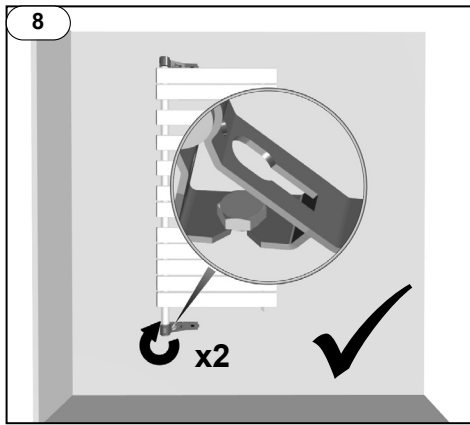

40019766

Instructions de montage originales
Original mounting instruction

25/01/23
01/25/23

PVA
PVA

FRT / FLT

P(w)	H	Y
429	902	892
594	1280	1270
809	1773	1763

Points de collecte sur www.quefairedemesdechets.fr
 Privilégiez la réparation ou le don de votre appareil !