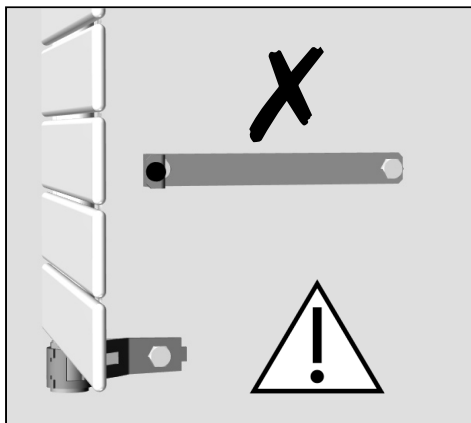

40019766

Instructions de montage originales
Original mounting instruction

25/01/23
01/25/23

PVA
PVA

FRT / FLT

P(w)	H	Y
429	902	892
594	1280	1270
809	1773	1763

Points de collecte sur www.quefairedemesdechets.fr
 Privilégiez la réparation ou le don de votre appareil !