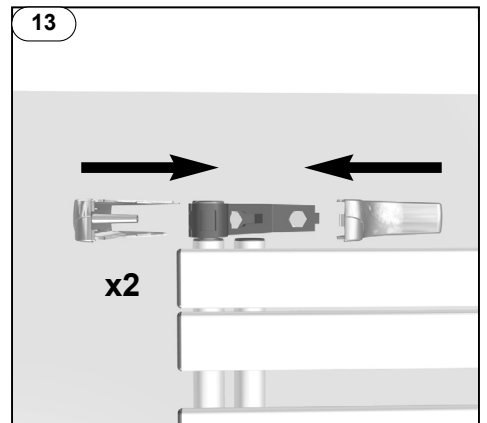

40019766

Instructions de montage originales
Original mounting instruction

25/01/23
01/25/23

PVA
PVA

FRT / FLT

P(w)	H	Y
429	902	892
594	1280	1270
809	1773	1763

Points de collecte sur www.quefairedemesdechets.fr
 Privilégiez la réparation ou le don de votre appareil !