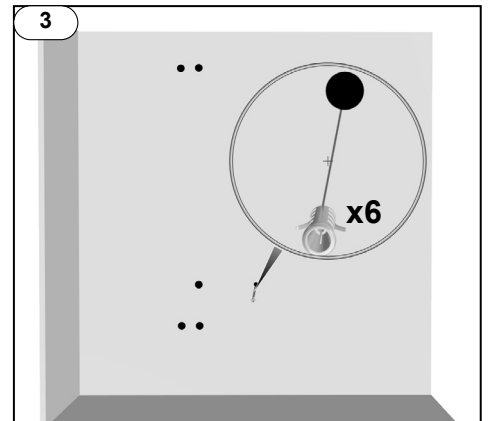

40019766

Instructions de montage originales
Original mounting instruction

25/01/23
01/25/23

PVA
PVA

FRT / FLT

P(w)	H	Y
429	902	892
594	1280	1270
809	1773	1763

Points de collecte sur www.quefairedemesdechets.fr
 Privilégiez la réparation ou le don de votre appareil !