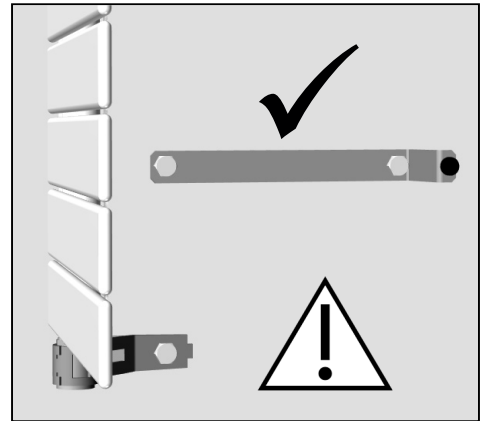

40019766

Instructions de montage originales
Original mounting instruction

25/01/23
01/25/23

PVA
PVA

FRT / FLT

P(w)	H	Y
429	902	892
594	1280	1270
809	1773	1763

Points de collecte sur www.quefairedemesdechets.fr
 Privilégiez la réparation ou le don de votre appareil !