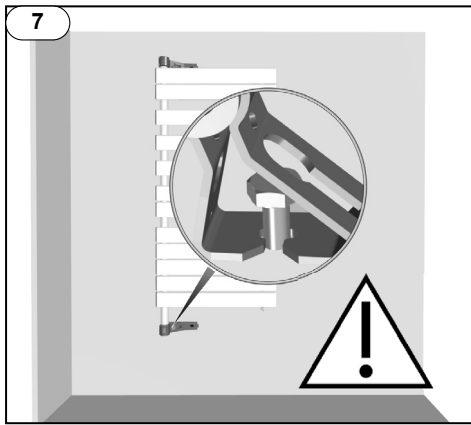

40019766

Instructions de montage originales
Original mounting instruction

25/01/23
01/25/23

PVA
PVA

FRT / FLT

P(w)	H	Y
429	902	892
594	1280	1270
809	1773	1763

Points de collecte sur www.quefairedemesdechets.fr
 Privilégiez la réparation ou le don de votre appareil !