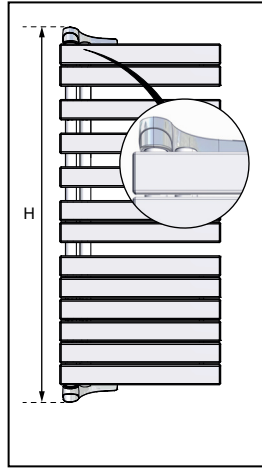

40019766

Instructions de montage originales
Original mounting instruction

25/01/23
01/25/23

PVA
PVA

FRT / FLT

P(w)	H	Y
429	902	892
594	1280	1270
809	1773	1763

Points de collecte sur www.quefairedemesdechets.fr
 Privilégiez la réparation ou le don de votre appareil !