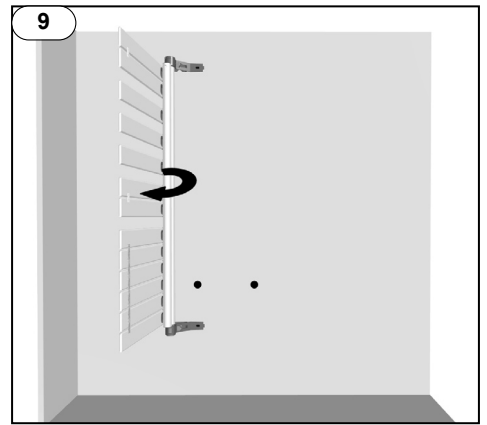

40019766

Instructions de montage originales
Original mounting instruction

25/01/23
01/25/23

PVA
PVA

FRT / FLT

P(w)	H	Y
429	902	892
594	1280	1270
809	1773	1763

Points de collecte sur www.quefairedemesdechets.fr
 Privilégiez la réparation ou le don de votre appareil !