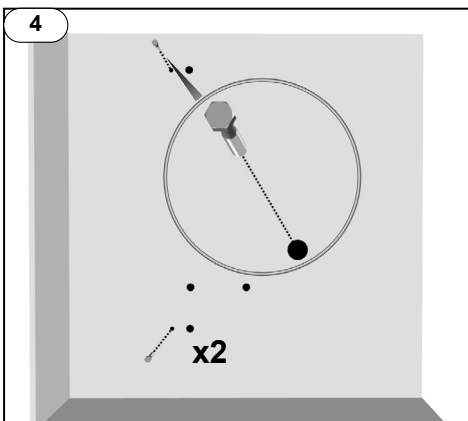

40019766

Instructions de montage originales
Original mounting instruction

25/01/23
01/25/23

PVA
PVA

FRT / FLT

P(w)	H	Y
429	902	892
594	1280	1270
809	1773	1763

Points de collecte sur www.quefairedemesdechets.fr
 Privilégiez la réparation ou le don de votre appareil !