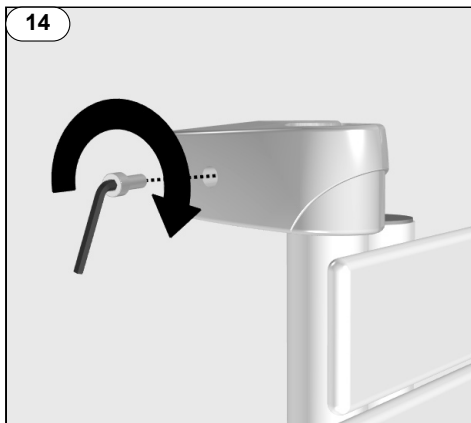

40019766

Instructions de montage originales
Original mounting instruction

25/01/23
01/25/23

PVA
PVA

FRT / FLT

P(w)	H	Y
429	902	892
594	1280	1270
809	1773	1763

Points de collecte sur www.quefairedemesdechets.fr
 Privilégiez la réparation ou le don de votre appareil !