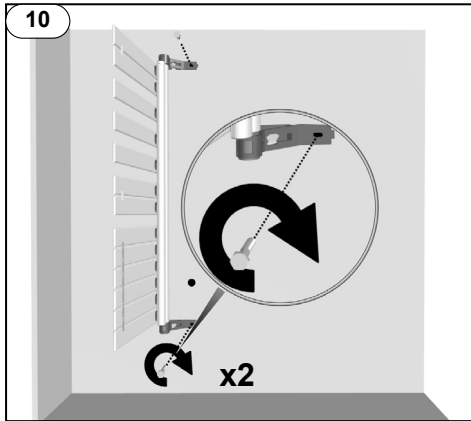

40019766

Instructions de montage originales
Original mounting instruction

25/01/23
01/25/23

PVA
PVA

FRT / FLT

P(w)	H	Y
429	902	892
594	1280	1270
809	1773	1763

Points de collecte sur www.quefairedemesdechets.fr
 Privilégiez la réparation ou le don de votre appareil !