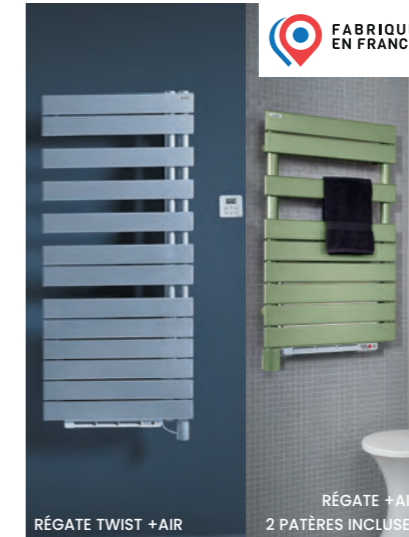

RÉGATE TWIST +AIR
+ Modèle asymétrique
+ Fonction pivotante : facilite la pose des serviettes et l'entretien
+ Avec soufflant
+ Existe en version symétrique, non pivotante (Régate +Air)