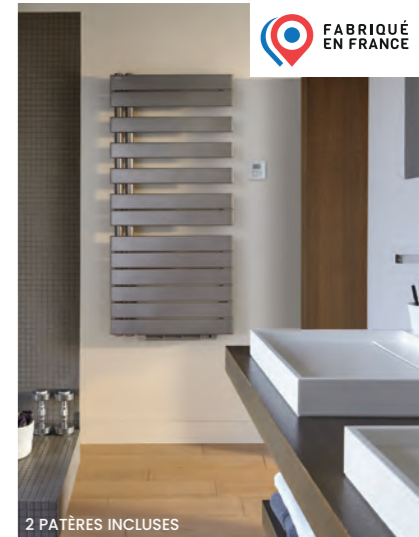

FASSANE SPA +AIR
+ Modèle asymétrique (droite ou gauche)
+ Avec soufflant intégré discrètement à l'arrière