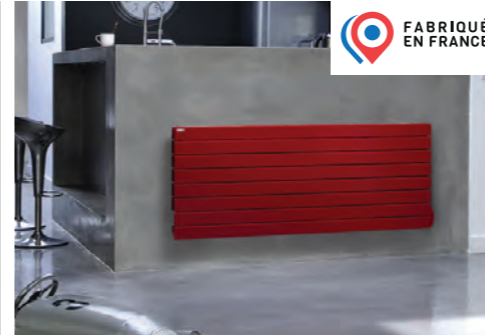

FASSANE

- + Design classique, indémodable (avec option grille)
- + Choix exceptionnel de puissances
- + Grande liberté de configurations (cintrage, angle, trapèze...) et dimensions sur-mesure
- + Adapté aux installations basse température
- + Existe aussi en version plinthe (Fassane Pack) et ventilée (Fassane Neo)